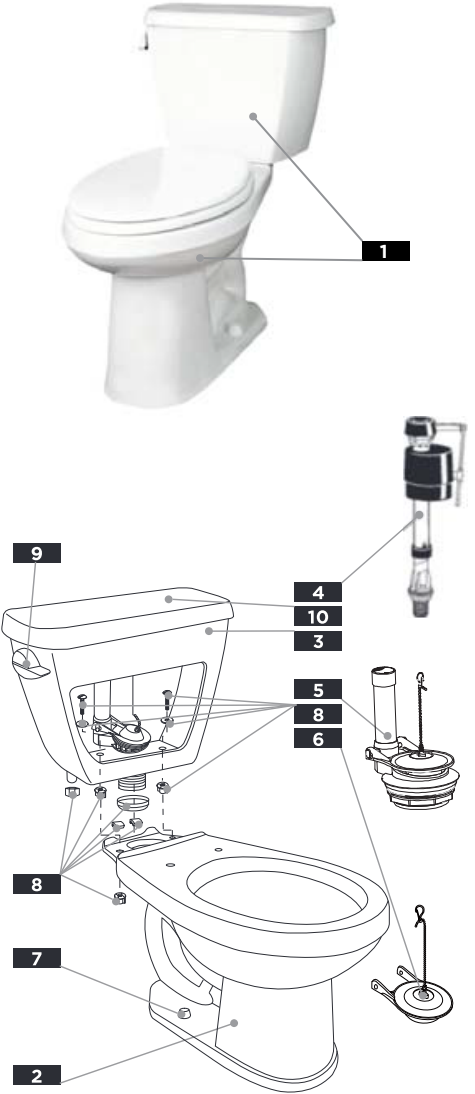

Illustrated Parts List / Liste de pièces illustrée / Lista ilustrada de partes

10" rough-in / plomberie brute de 10 po / Instalación de 10"

1	2	3	4	5	6	7	8	9	10
COMBINATION <i>Combinaison</i> <i>Combinación</i>	BOWL <i>Cuvette</i> <i>Taza</i>	TANK <i>Reservoir</i> <i>Tanque</i>	FILL VALVE <i>Robinet de remplissage</i> <i>Válvula de llenado</i>	FLUSH VALVE <i>Robinet de chasse à clapet réglable</i> <i>Válvula de descarga</i>	FLAPPER <i>L'étanchéité du clapet</i> <i>Ensamble de Flotador</i>	PLASTIC BOLT CAPS <i>Chapeau de boulons en plastique</i> <i>Casquete plástico para tornillo</i>	TANK TO BOWL ASSEMBLY KIT <i>Trousse de montage de réservoir sur la cuvette</i> <i>Kit para instalación de depósito en taza</i>	TANK LEVER <i>Matériel du réservoir</i> <i>Palanca del tanque</i>	TANK COVER <i>Couvercle du réservoir</i> <i>Tapa del tanque</i>
GHE21800†	GHE21852†	GHE28895†	G0099300	G0099793	G0099788	G0099287†	G0099660*	G0099659WH†	GTC28895†
GHE21810†	GHE21862†								
GHE21817†	GHE21828†								

12" rough-in / plomberie brute de 12 po / Instalación de 12"

GHE21802†	GHE21852†	GHE28890†	G0099300	G0099793	G0099788	G0099287†	G0099660*	G0099685WH†	GTC28890†
GHE21812†	GHE21862†								
GHE21818†	GHE21828†								
Right Hand Tank Option <i>Réservoir avec levier à droit</i> <i>Tanque con palanca derecha</i>		GHE2889097†						G0099685WHRH†	
Insulated Tank Option <i>Réservoir isolé</i> <i>Tanque está aislado</i>		GHE28892†						G0099685WH†	GTC28892†