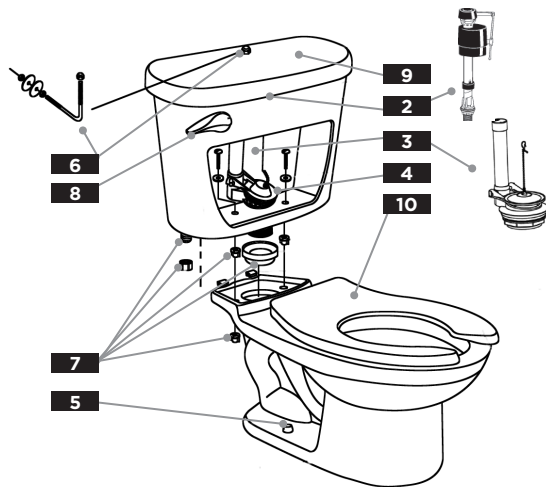

Illustrated Parts List / Liste de pièces illustrée / Lista ilustrada de partes

10" rough-in / plomberie brute de 10 po / Instalación de 10"

| 1 | 2 | 3 | 4 | 5 | 6 | 7 | 8 | 9 | 10 |
|--|---|--|--|--|--|--|--|--|---|
| COMBINATION Combinaison Combinación | FILL VALVE Robinet de remplissage Válvula de llenado | FLUSH VALVE Robinet de chasse à clapet réglable Válvula de descarga | FLAPPER L'étanchéité du clapet Asamblea de flotador | PLASTIC BOLT CAPS Chapeau de boulons en plastique Casquete plástico para tornillo | LID LOCKER UNIT BAG Couvercle Locker Bag Unité Tapa Locker Unidad Bolsa | TANK TO BOWL ASSEMBLY KIT Trousse de montage de réservoir sur la cuvette Kit para instalación de depósito en taza | TANK LEVER Matériel du réservoir Palanca del tanque | TANK COVER Couvercle du réservoir Tapa del tanque | TOILET SEAT Place de la toilette Asiento |
| GHE20601† | G0099300 | G0099002 | G0099788 | G0099287† | G0099605 | G0099660* | G0099840† | GTCH601† | GC55011943† |

Right Hand Tank Option / Réservoir avec levier à droit / Tanque con palanca derecha

| | | | | | | | | | |
|-------------|----------|----------|----------|-----------|----------|-----------|-----------|----------|-------------|
| GHE2060197† | G0099300 | G0099002 | G0099788 | G0099287† | G0099605 | G0099660* | GA700381† | GTCH601† | GC55011943† |
|-------------|----------|----------|----------|-----------|----------|-----------|-----------|----------|-------------|

Replacement parts, call: / Les pièces de rechange, appelez: / Partes de reemplazo, llame: **1-888-648-6466**

*Tank Assembly Kit Includes: Gasket, channel pads, (2) Bolts with two washers and (4) wingnuts, a coupling nut and a cone washer. / *Kit Assemblée réservoir comprend: Joint, tampons de canal, (2) boulons avec deux rondelles et (4) wingnuts, un écrou et une rondelle de cône. / *Kit para instalación del Tanque Incluye: empaque, almoadillas, (2) tornillos y arandelas (4) tuercas de mariposa, una tuerca de acoplamiento y una arandela cónica.