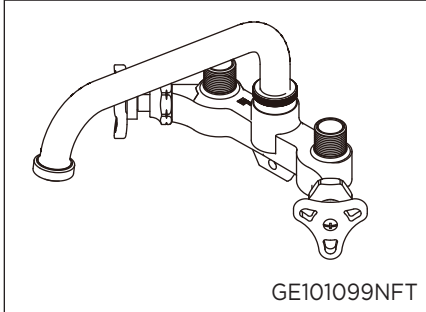

GE101099NFT

Maxwell®

Two Handle Laundry Faucet
Robinet de lavabo à deux manettes
Grifo para lavabo con dos manijas

Illustrated Parts List / Liste de pièces illustrée / Lista ilustrada de partes

GE101099NFT

Model #	Description	Description	Descripción
GE101099NFT	Compression Cartridge-Rough Brass	Cartouche à compression - Laiton brut	Cartucho de compresión - Bronce rústico

Part Name	Nom de la pièce	Nombre de Parte	Part # # de pièce # de Parte
-----------	-----------------	-----------------	------------------------------------

1.	Trap Primer Kit & Plug	Ensemble de régulateur d'eau pour la trappe de siphon et bouchon	Dispositivos para drenaje y sifón	A663172
2.	Spout Assembly	Assemblage du bec	Ensamblaje de vertedor	A666673N
3-a.	Compression Cartridge-Cold	Assemblage de cartouche à compression-froid	Juego de cartucho de compresión-frío	A507110N
3-b.	Compression Cartridge-Hot	Assemblage de cartouche à compression-chaud	Juego de cartucho de compresión-caliente	A507111N
4.	Handle Adapter	Adaptateur de la manette	Adaptador de manija	A205013
5-a.	Handle-Cold	Manette-froid	Manija-frío	A029027C
5-b.	Handle-Hot	Manette-chaud	Manija-caliente	A029027H
6°.	Screw	Vis	Tornillo	A008083
7.	Threaded Aerator	Brise-jet fileté	Aireador roscado	A500003N
8°.	Aerator	Brise-jet	Aireador	A500549N
9.	Mounting Hardware Assembly	Assemblage du support de douchette	Ensamblaje de soporte del rociador	A663271ZN