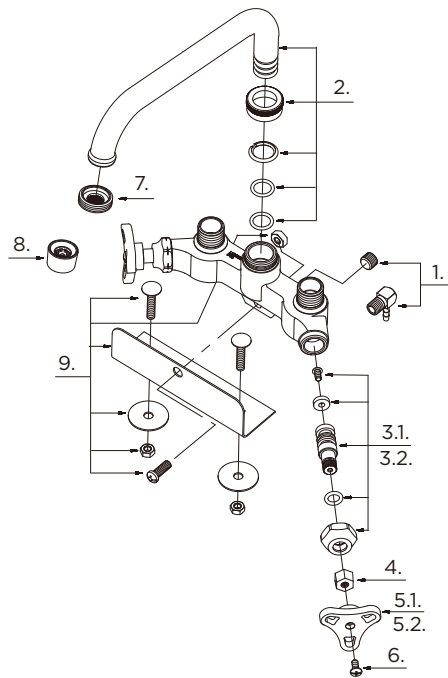

GE101099NFT

Maxwell®

Two Handle Laundry Faucet
Robinet de lavabo à deux manettes
Grifo para lavabo con dos manijas

Illustrated Parts List / Liste de pièces illustrée / Lista ilustrada de partes

GE101099NFT

Model #	Description	Description	Descripción
GE101099NFT	Compression Cartridge-Rough Brass	Cartouche à compression - Laiton brut	Cartucho de compresión - Bronce rústico

Part Name	Nom de la pièce	Nombre de Parte	Part # # de pièce # de Parte
-----------	-----------------	-----------------	------------------------------------

1.	Trap Primer Kit & Plug	Ensemble de régulateur d'eau pour la trappe de siphon et bouchon	Dispositivos para drenaje y sifón	A663172
2.	Spout Assembly	Assemblage du bec	Ensamblaje de vertedor	A666673N
3-a.	Compression Cartridge-Cold	Assemblage de cartouche à compression-froid	Juego de cartucho de compresión-frío	A507110N
3-b.	Compression Cartridge-Hot	Assemblage de cartouche à compression-chaud	Juego de cartucho de compresión-caliente	A507111N
4.	Handle Adapter	Adaptateur de la manette	Adaptador de manija	A205013
5-a.	Handle-Cold	Manette-froid	Manija-frío	A029027C
5-b.	Handle-Hot	Manette-chaud	Manija-caliente	A029027H
6°.	Screw	Vis	Tornillo	A008083
7.	Threaded Aerator	Brise-jet fileté	Aireador roscado	A500003N
8°.	Aerator	Brise-jet	Aireador	A500549N
9.	Mounting Hardware Assembly	Assemblage du support de douchette	Ensamblaje de soporte del rociador	A663271ZN

Replacement parts, call : / Les pièces de rechange, appelez : / Partes de reemplazo, llame : **1-888-648-6466**

www.gerberonline.com

GE101099NFT-1/07-11.01