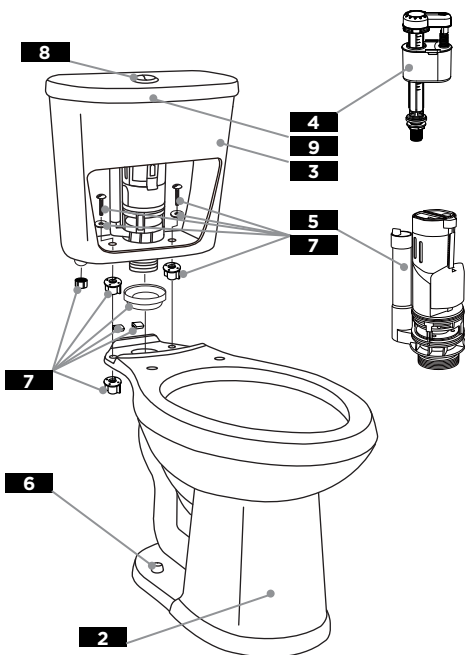

**GDF20100 SE SERIES**

MAXWELL® Dual Flush 1.1/1.6 gpf/4.1/6.0 Lpf

**Illustrated Parts List / Liste de pièces illustrée / Lista ilustrada de partes**

**10" rough-in / plomberie brute de 10 po / Instalación de 10"**

1	2	3	4	5	6	7	8	9
<b>COMBINATION</b> <i>Combinaison</i> <i>Combinación</i>	<b>BOWL</b> <i>Cuvette</i> <i>Taza</i>	<b>TANK</b> <i>Reservoir</i> <i>Tanque</i>	<b>FILL VALVE</b> <i>Robinet de remplissage</i> <i>Válvula de llenado</i>	<b>FLUSH VALVE</b> <i>Robinet de chasse à clapet réglable</i> <i>Válvula de descarga</i>	<b>PLASTIC BOLT CAPS</b> <i>Cache-boulons en plastique</i> <i>Casquete plástico para tornillo</i>	<b>TANK TO BOWL ASSEMBLY KIT</b> <i>Trousse de montage de réservoir sur la cuvette</i> <i>Kit para instalación de depósito en taza</i>	<b>TOP BUTTON</b> <i>Le bouton du haut</i> <i>Botón Superior</i>	<b>TANK COVER</b> <i>Couvercle du réservoir</i> <i>Tapa del tanque</i>
GDF20100†	GSE21152†	GDF28195†	GA700147	GA700235	G0099287†	GA714012*	G0099792	GTCDF195†
GDF20110†	GSE21162†							
GDF20117†	GSE21128†							

\*Tank Assembly Kit Includes: Gasket, channel pads, (2) Bolts with two washers and (4) wingnuts, a coupling nut and a cone washer.

\*Kit Assemblée réservoir comprend: Joint, tampons de canal, (2) boulons avec deux rondelles et (4) wingnuts, un écrou et une rondelle de cône.

\*Kit para instalación del Tanque Incluye: empaque, almoadillas, (2) tornillos y arandelas (4) tuercas de mariposa, una tuerca de acoplamiento y una arandela cónica.

†Part numbers shown in white, see price book for available colors.