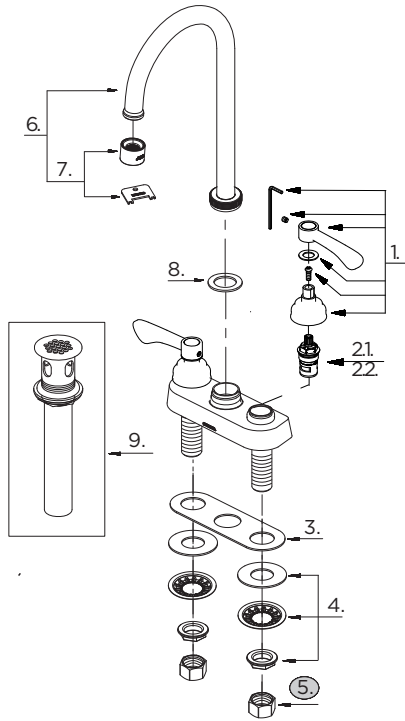

GERBER

C4-44-554 (C444554) Series

Two Handle Lavatory Faucet Robinet de lavabo à deux manettes Grifo para lavabo con dos manijas

Illustrated Parts List / Liste de pièces illustrée / Lista ilustrada de partes

Model #	Description	Description	Descripción
C4-44-554	Lever handles, less drain. Chrome	Manettes à Levier, crépine à grille. Chrome	Manivelas, rejilla de desagüe. Cromo
C4-44-555	Lever handles, with grid strainer. Chrome	Manettes à Levier, sans goulotte de vidange. Chrome	Manivelas, sin desagote. Cromo

C4-44-555 (VI)

Part Name	Nom de la pièce	Nombre de Parte	Part # # de pièce # de Parte
1°. Lever Handle Assembly (Cold & Hot)	Assemblage des manettes (froid et chaud)	Ensamblaje manija (frío y caliente)	G0097259
2.1. Ceramic Disc Cartridge - Cold	Cartouche à disque en céramique - froid	Cartucho de disco cerámico - frío	G0086986
2.2. Ceramic Disc Cartridge - Hot	Cartouche à disque en céramique - chaud	Cartucho de disco cerámico - caliente	G0086987
3. Gasket	Joint	Empaque	G0092871
4. Mounting Hardware Assembly	Assemblage du matériel de fixation	Ensamblaje de ferreteria de montaje	GA66D593
5. Coupling Nuts (2 pcs)	Écrou de raccord (2 pcs)	Tuerca de unión (2)	A504003
6°. Spout Assembly	Assemblage du bec	Ensamblaje de vertedor	GA606382W
7°. Aerator & Wrench	Brise-jet et clé	Aireador y llave	G0097298
8. Washer	Rondelle	Arandela	G0097307
9°. Strainer Set	Ensemble de crépine	Juego de colador	G0043970

Replacement parts, call : / Les pièces de rechange, appelez : / Partes de reemplazo, llame : **1-888-648-6466**

www.gerberonline.com

C4-44-554/12-15