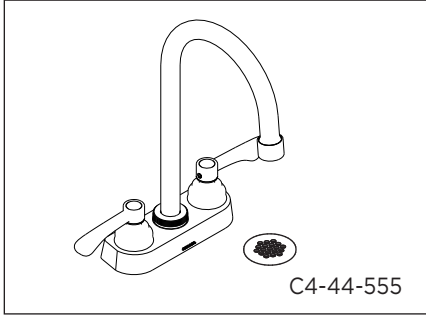

GERBER

C4-44-554 (C444554) Series

Two Handle Lavatory Faucet Robinet de lavabo à deux manettes Grifo para lavabo con dos manijas

Illustrated Parts List / Liste de pièces illustrée / Lista ilustrada de partes

Model #	Description	Description	Descripción
C4-44-554	Lever handles, less drain. Chrome	Manettes à Levier, crépine à grille. Chrome	Manivelas, rejilla de desagüe. Cromo
C4-44-555	Lever handles, with grid strainer. Chrome	Manettes à Levier, sans goulotte de vidange. Chrome	Manivelas, sin desagote. Cromo

C4-44-555 (VI)

Part Name	Nom de la pièce	Nombre de Parte	Part # # de pièce # de Parte
1°. Lever Handle Assembly (Cold & Hot)	Assemblage des manettes (froid et chaud)	Ensamblaje manija (frío y caliente)	G0097259
2.1. Ceramic Disc Cartridge - Cold	Cartouche à disque en céramique - froid	Cartucho de disco cerámico - frío	G0086986
2.2. Ceramic Disc Cartridge - Hot	Cartouche à disque en céramique - chaud	Cartucho de disco cerámico - caliente	G0086987
3. Gasket	Joint	Empaque	G0092871
4. Mounting Hardware Assembly	Assemblage du matériel de fixation	Ensamblaje de ferreteria de montaje	GA66D593
5. Coupling Nuts (2 pcs)	Écrou de raccord (2 pcs)	Tuerca de unión (2)	A504003
6°. Spout Assembly	Assemblage du bec	Ensamblaje de vertedor	GA606382W
7°. Aerator & Wrench	Brise-jet et clé	Aireador y llave	G0097298
8. Washer	Rondelle	Arandela	G0097307
9°. Strainer Set	Ensemble de crépine	Juego de colador	G0043970