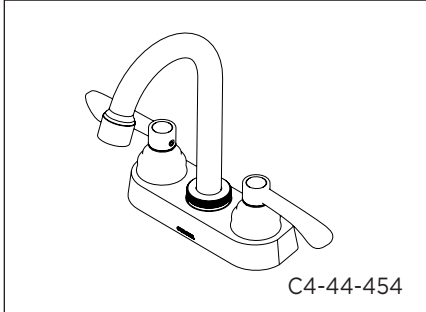

GERBER

C4-44-454 (C444454)

Two Handle Bar Faucet *Robinet de bar à deux manettes* *Grifo de bar con dos manijas*

Illustrated Parts List / *Liste de pièces illustrée* / *Lista ilustrada de partes*

C4-44-454

Model #	Description	Description	Descripción
C4-44-454	Lever handles. With 8" gooseneck, less drain. Chrome	<i>Manettes à levier. Avec 8 po col de cygne, sans goulotte de vidange, Chrome</i>	<i>Manivelas. Con 8 pulg cuello de cisne, sin desagote. Cromo</i>

C4-44-454 (V1)

Part Name	Nom de la pièce	Nombre de Parte	Part # # de pièce # de Parte
1°. Lever Handle Assembly (Cold & Hot)	<i>Assemblage des manettes (froid et chaud)</i>	<i>Ensamblaje manija (frío y caliente)</i>	G0097259
2.1. Ceramic Disc Cartridge - Cold	<i>Cartouche à disque en céramique - froid</i>	<i>Cartucho de disco cerámico - frío</i>	G0086986
2.2. Ceramic Disc Cartridge - Hot	<i>Cartouche à disque en céramique - chaud</i>	<i>Cartucho de disco cerámico - caliente</i>	G0086987
3. Gasket	<i>Joint</i>	<i>Empaque</i>	G0092871
4. Mounting Hardware Assembly	<i>Assemblage du matériel de fixation</i>	<i>Ensamblaje de ferreteria de montaje</i>	GA66D593
5. Coupling Nuts (2 pcs)	<i>Écrou de raccord (2 pcs)</i>	<i>Tuerca de unión (2)</i>	A504003
6°. Aerator & Wrench	<i>Brise-jet et clé</i>	<i>Aireador y llave</i>	G0091843
7°. Spout Assembly	<i>Assemblage du bec</i>	<i>Ensamblaje de vertedor</i>	GA606227W
8. Washer	<i>Rondelle</i>	<i>Arandela</i>	G0097307