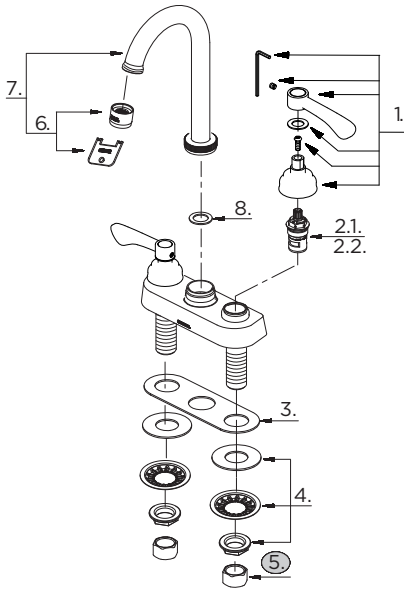

GERBER

C4-44-454 (C444454)

Two Handle Bar Faucet *Robinet de bar à deux manettes* *Grifo de bar con dos manijas*

Illustrated Parts List / *Liste de pièces illustrée* / *Lista ilustrada de partes*

C4-44-454

Model #	Description	Description	Descripción
C4-44-454	Lever handles. With 8" gooseneck, less drain. Chrome	<i>Manettes à levier. Avec 8 po col de cygne, sans goulotte de vidange, Chrome</i>	<i>Manivelas. Con 8 pulg cuello de cisne, sin desagote. Cromo</i>

C4-44-454 (V1)

Part Name	Nom de la pièce	Nombre de Parte	Part # # de pièce # de Parte
1°. Lever Handle Assembly (Cold & Hot)	<i>Assemblage des manettes (froid et chaud)</i>	<i>Ensamblaje manija (frío y caliente)</i>	G0097259
2.1. Ceramic Disc Cartridge - Cold	<i>Cartouche à disque en céramique - froid</i>	<i>Cartucho de disco cerámico - frío</i>	G0086986
2.2. Ceramic Disc Cartridge - Hot	<i>Cartouche à disque en céramique - chaud</i>	<i>Cartucho de disco cerámico - caliente</i>	G0086987
3. Gasket	<i>Joint</i>	<i>Empaque</i>	G0092871
4. Mounting Hardware Assembly	<i>Assemblage du matériel de fixation</i>	<i>Ensamblaje de ferreteria de montaje</i>	GA66D593
5. Coupling Nuts (2 pcs)	<i>Écrou de raccord (2 pcs)</i>	<i>Tuerca de unión (2)</i>	A504003
6°. Aerator & Wrench	<i>Brise-jet et clé</i>	<i>Aireador y llave</i>	G0091843
7°. Spout Assembly	<i>Assemblage du bec</i>	<i>Ensamblaje de vertedor</i>	GA606227W
8. Washer	<i>Rondelle</i>	<i>Arandela</i>	G0097307

Replacement parts, call : / *Les pièces de rechange, appelez :* / *Partes de reemplazo, llame :* **1-888-648-6466**

www.gerberonline.com

C4-44-454/12-15