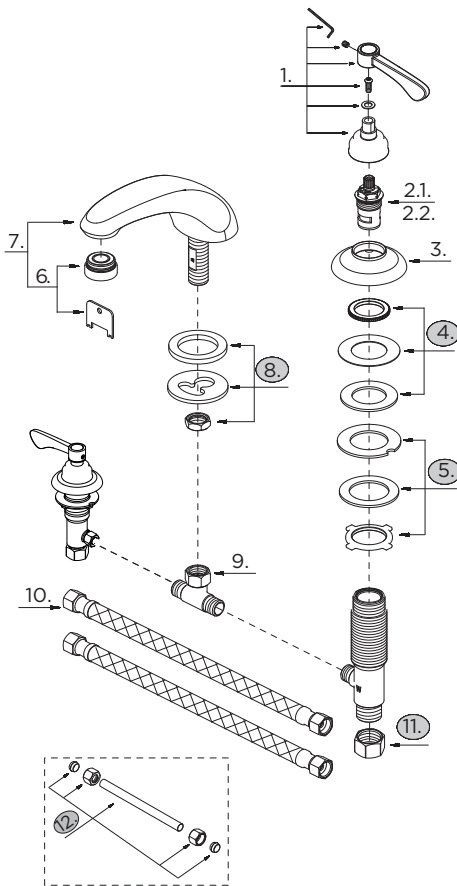

C4-44-154-61 (V1)

Part Name	Nom de la pièce	Nombre de Parte	Part # # de pièce # de Parte
1°. Lever Handle Assembly (Cold & Hot)	<i>Assemblage des manettes (froid et chaud)</i>	<i>Ensamblaje manija (frío y caliente)</i>	G0097259
2.1. Ceramic Disc Cartridge - Cold	<i>Cartouche à disque en céramique - froid</i>	<i>Cartucho de disco cerámico - frío</i>	G0086986
2.2. Ceramic Disc Cartridge - Hot	<i>Cartouche à disque en céramique - chaud</i>	<i>Cartucho de disco cerámico - caliente</i>	G0086987
3°. Handle Trim Ring	<i>Garniture circulaire de manette</i>	<i>Capuchón ornamental de la manija</i>	G0091462
4. Mounting Hardware Assembly	<i>Assemblage du matériel de fixation</i>	<i>Ensamblaje de ferreteria de montaje</i>	A603854
5. Mounting Hardware Assembly	<i>Assemblage du matériel de fixation</i>	<i>Ensamblaje de ferreteria de montaje</i>	A603855
6°. Aerator & Wrench	<i>Brise-jet et clé</i>	<i>Aireador y llave</i>	G0097297
7°. Spout Assembly	<i>Assemblage du bec</i>	<i>Ensamblaje de vertedor</i>	GA606385W
8. Mounting Hardware Kits	<i>Ensemble de matériel de fixation</i>	<i>Juego de ferreteria de montaje</i>	A663447
9. "T" Adapter	<i>Adaptateur en "T"</i>	<i>Adaptador "T"</i>	G0098232
10°. Supply Hose	<i>Tuyau d'alimentation d'eau</i>	<i>Tube de suministro de agua</i>	G0091050
11. Coupling Nuts (2 pcs)	<i>Écrou de raccord (2 pcs)</i>	<i>Tuerca de unión (2)</i>	A504003
12. Rigid Connector Set	<i>Assemblage de raccord rigide</i>	<i>Ensamblaje de conexión rígida</i>	A66D230N