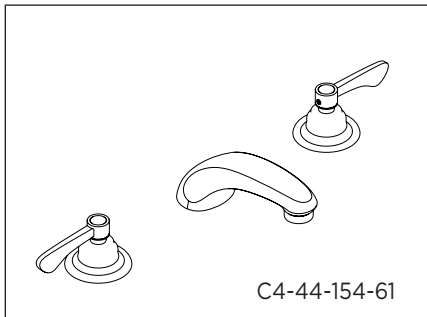

#### Illustrated Parts List / Liste de pièces illustrée / Lista ilustrada de partes

Model #	Description	Description	Descripción
<b>C4-44-154</b>	Lever handles. Rigid connections, less Pop-up. Chrome	<i>Manettes à Levier. Les liaisons rigides, sans vidange mécanique. Chrome</i>	<i>Manivelas. Conexiones rígidas, con menos desagüe levadizo. Cromo</i>
<b>C4-44-154-61</b>	Lever handles. Flex connections, less Pop-up. Chrome	<i>Manettes à Levier. Les raccords flexibles, sans vidange mécanique. Chrome</i>	<i>Manivelas. Conexiones flexibles, con menos desagüe levadizo. Cromo</i>