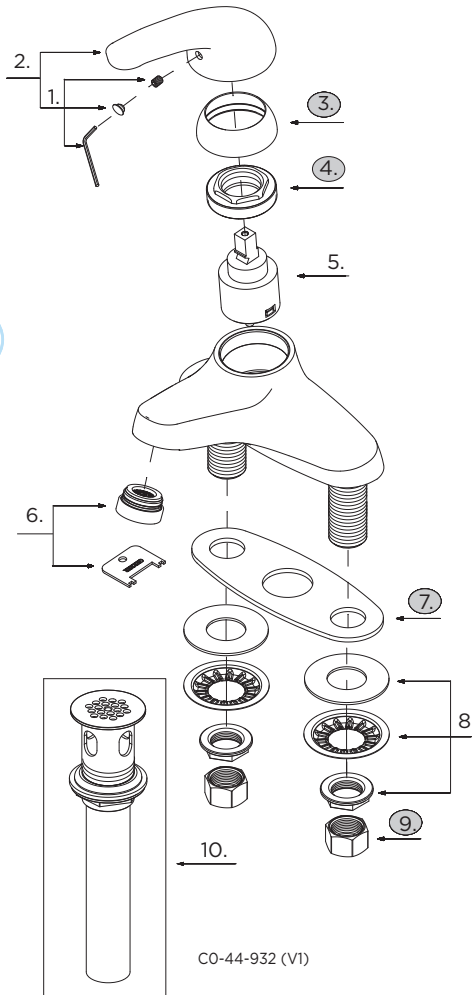

GERBER

CO-44-951 (C044951) Series

Single Handle Lavatory Faucet
Robinet de lavabo à une manette
Grifo para lavabo con una manija

Illustrated Parts List / Liste de pièces illustrée / Lista ilustrada de partes

Model #	Description	Description	Descripción
CO-44-951	Less pop-up - Chrome	Sans vidange mécanique - Chrome	Sin desagote levadizo - Cromo
CO-44-932	Grid strainer - Chrome	Crépine à grille - Chrome	Rejilla de desagüe - Cromo

Part Name	Nom de la pièce	Nombre de Parte	Part # # de pièce # de Parte
1. Handle Insert & Screw	Pièce rapportée pour manettes et vis	Tapa de manijas y tornillo	GA603538
2°. Metal Handle Assembly	Assemblage de manette en métal	Ensamblaje de manija metálicas	G0097254
3°. Trim Cap	Capuchon de garniture	Tapa ornamental	A103011
4. Lock Nut	Écrou de blocage	Contratuerca	A104005
5. Ceramic Disc Cartridge	Cartouche à disque en céramique	Cartucho de disco cerámico	G0092298
6°. Aerator & Wrench	Brise-jet et clé	Aireador y llave	G0097297
7. Gasket	Joint	Empaque	A013049
8. Mounting Hardware Kits	Ensemble de matériel de fixation	Juego de ferreteria de montaje	GA66D593
9. Coupling Nuts (2 pcs)	Écrou de raccord (2 pcs)	Tuerca de unión (2)	A504003
10°. Strainer Set	Ensemble de crépine	Juego de colador	G0043970