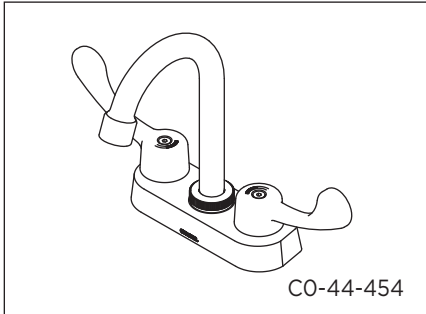

GERBER

Two Handle Bar Faucet
Robinet de bar à deux manettes
Grifo de bar con dos manijas

Illustrated Parts List / Liste de pièces illustrée / Lista ilustrada de partes

Model #	Description	Description	Descripción
CO-44-454	Wrist blade handles. 8" gooseneck, less drain. Chrome	Manettes actionnées au poignet. 8 po col de cygne, sans goulotte de vidange. Chrome	Manijas en forma de lamina. 8 pulg cuello de cisne, sin desagote. Cromo

CO-44-454 (V1)

Part Name	Nom de la pièce	Nombre de Parte	Part # # de pièce # de Parte
1.1. Screw - Cold	Vis - froid	Tornillo - fríoe	GA603556C
1.2. Screw - Hot	Vis - chaud	Tornillo - calient	GA603556H
2°. Metal Handle Assembly	Assemblage de manette en métal	Ensamblaje de manija metálicas	G0097277
3.1. Ceramic Disc Cartridge - Cold	Cartouche à disque en céramique - froid	Cartucho de disco cerámico - frío	G0086986
3.2. Ceramic Disc Cartridge - Hot	Cartouche à disque en céramique - chaud	Cartucho de disco cerámico - caliente	G0086987
4. Gasket	Joint	Empaque	G0092871
5. Mounting Hardware Assembly	Assemblage du matériel de fixation	Ensamblaje de ferreteria de montaje	GA66D593
6. Coupling Nuts (2 pcs)	Écrou de raccord (2 pcs)	Tuerca de unión (2)	A504003
7°. Aerator & Wrench	Brise-jet et clé	Aireador y llave	G0091843
8°. Spout Assembly	Assemblage du bec	Ensamblaje de vertedor	GA606227W
9. Washer	Rondelle	Arandela	G0097307