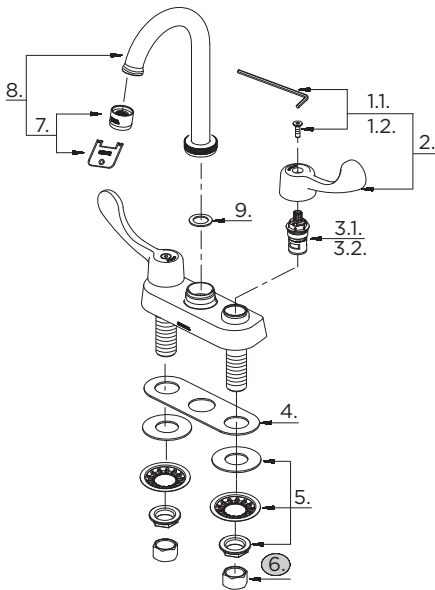

GERBER

Two Handle Bar Faucet
Robinet de bar à deux manettes
Grifo de bar con dos manijas

Illustrated Parts List / Liste de pièces illustrée / Lista ilustrada de partes

Model #	Description	Description	Descripción
CO-44-454	Wrist blade handles. 8" gooseneck, less drain. Chrome	Manettes actionnées au poignet. 8 po col de cygne, sans goulotte de vidange. Chrome	Manijas en forma de lamina. 8 pulg cuello de cisne, sin desagote. Cromo

CO-44-454 (V1)

Part Name	Nom de la pièce	Nombre de Parte	Part # # de pièce # de Parte
1.1. Screw - Cold	Vis - froid	Tornillo - fríoe	GA603556C
1.2. Screw - Hot	Vis - chaud	Tornillo - calient	GA603556H
2°. Metal Handle Assembly	Assemblage de manette en métal	Ensamblaje de manija metálicas	G0097277
3.1. Ceramic Disc Cartridge - Cold	Cartouche à disque en céramique - froid	Cartucho de disco cerámico - frío	G0086986
3.2. Ceramic Disc Cartridge - Hot	Cartouche à disque en céramique - chaud	Cartucho de disco cerámico - caliente	G0086987
4. Gasket	Joint	Empaque	G0092871
5. Mounting Hardware Assembly	Assemblage du matériel de fixation	Ensamblaje de ferreteria de montaje	GA66D593
6. Coupling Nuts (2 pcs)	Écrou de raccord (2 pcs)	Tuerca de unión (2)	A504003
7°. Aerator & Wrench	Brise-jet et clé	Aireador y llave	G0091843
8°. Spout Assembly	Assemblage du bec	Ensamblaje de vertedor	GA606227W
9. Washer	Rondelle	Arandela	G0097307

Replacement parts, call : / Les pièces de rechange, appelez : / Partes de reemplazo, llame : **1-888-648-6466**

www.gerberonline.com