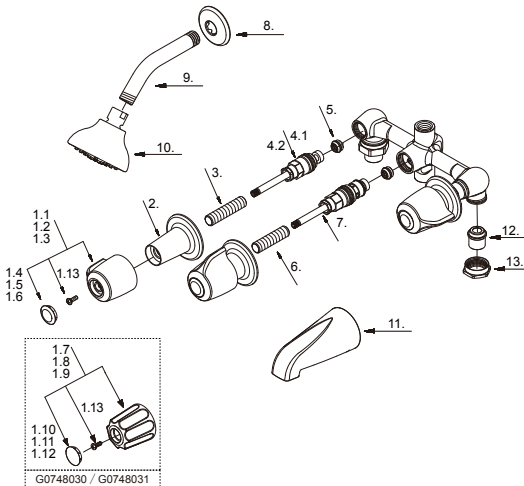

GERBER®

G0048030 / G0048031 / G0748030 / G0748031 Gerber Classics™

Three Handle Tub / Shower Fitting

Raccord pour bain / douche à trois manettes

Grifo (con válvula) de tres manijas para bañera / ducha

Part Name	Nom de la pièce	Nombre de Parte	Part # # de pièce # de Parte
1.1⊙ Metal Handle Assembly-Cold	Assemblage de manette en métal-froid	Ensamblaje de manija metálicas-frío	G0097913
1.2⊙ Metal Handle Assembly-Hot	Assemblage de manette en métal-chaud	Ensamblaje de manija metálicas-caliente	G0097912
1.3⊙ Metal Handle Assembly	Assemblage de manette en métal	Ensamblaje de manija metálicas	G0097914
1.4⊙ Handle Cap-Hot	Capuchon de la manette-chaud	Tapón-caliente	G0094253
1.5⊙ Handle Cap-Cold	Capuchon de la manette-froid	Tapón-frío	G0094254
1.6⊙ Handle Cap	Capuchon de la manette	Tapón	G0094256
1.7⊙ Metal Handle Assembly-Cold	Assemblage de manette en métal-froid	Ensamblaje de manija metálicas-frío	G0098827
1.8⊙ Metal Handle Assembly-Hot	Assemblage de manette en métal-chaud	Ensamblaje de manija metálicas-caliente	G0098826
1.9⊙ Metal Handle Assembly	Assemblage de manette en métal	Ensamblaje de manija metálicas	G0098828
1.10⊙ Handle Cap-Hot	Capuchon de la manette-chaud	Tapón-caliente	G0094445
1.11⊙ Handle Cap-Cold	Capuchon de la manette-froid	Tapón-frío	G0094446
1.12⊙ Handle Cap	Capuchon de la manette	Tapón	G0094447
1.13 Screw (10 -24 UNC * 11/16" L)	Vis	Tornillos	G0090700
2⊙ Escutcheon Assembly	Assemblage d'applique	Ensamblaje del Escudo	G0090268
3 Screw Bolt	Boulon à vis	Perno aterrajado	G0090067
4.1 Compression Assembly-Cold	Assemblage de cartouche à compression-froid	Juego de cartucho de compresión-frío	G0098674
4.2 Compression Assembly-Hot	Assemblage de cartouche à compression-chaud	Juego de cartucho de compresión-caliente	G0098673
5 Seat	Siège	Asiento	G0090161
6 Screw Bolt	Boulon à vis	Perno aterrajado	G0090066
7 Diverter Assembly	Dispositif de dérivation	Transferencia	G0098726
8⊙ Shower Flange	Bride de bras de douche	Brida del brazo de la ducha	G0092021
9⊙ Shower Arm	Bras de douche	Brazo de ducha	A020002-S
10⊙ Shower Head	Pomme de douche	Cabeza de ducha	G0049108
11⊙ Spout Assembly	Assemblage du bec	Ensamblaje de vertedor	G0090275
12 Combo IPS/Solder Adapter	Combo IPS / Soudure et Adaptateur	Combo IPS / Soldadura de Adaptador	G0090173
13 Coupling Nut	Écrou de blocage	Contratuerca	G0096690