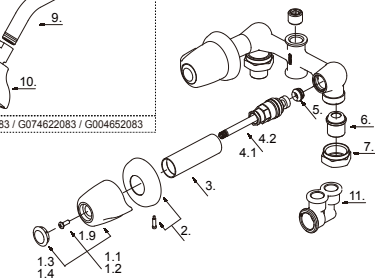

GERBER

G004622083 / G074622083 / G004652083

Gerber Classics™

Two Handle Tub / Shower Fitting

Raccord pour bain / douche à deux manettes

Grifo (con válvula) de dos manijas para bañera / ducha

Part Name	Nom de la pièce	Nombre de Parte	Part # # de pièce # de Parte
1.1⊙ Metal Handle Assembly-Cold	Assemblage de manette en métal-froid	Ensamblaje de manija metálicas-frío	G0097916
1.2⊙ Metal Handle Assembly-Hot	Assemblage de manette en métal-chaud	Ensamblaje de manija metálicas-caliente	G0097915
1.3⊙ Handle Cap-Hot	Capuchon de la manette-chaud	Tapón-caliente	G0094253
1.4⊙ Handle Cap-Cold	Capuchon de la manette-froid	Tapón-frío	G0094254
1.5⊙ Metal Handle Assembly-Cold	Assemblage de manette en métal-froid	Ensamblaje de manija metálicas-frío	G0098824
1.6⊙ Metal Handle Assembly-Hot	Assemblage de manette en métal-chaud	Ensamblaje de manija metálicas-caliente	G0098823
1.7⊙ Handle Cap-Hot	Capuchon de la manette-chaud	Tapón-caliente	G0094445
1.8⊙ Handle Cap-Cold	Capuchon de la manette-froid	Tapón-frío	G0094446
1.9 Screw (10 -24 UNC * 11/16" L)	Vis	Tornillos	G0090700
2⊙ Escutcheon Assembly	Assemblage d'applique	Ensamblaje del Escudo	G0097600
3⊙ Sleeve	Manchon	Manga	G0090021
4.1 Compression Assembly-Cold	Assemblage de cartouche à compression-froid	Juego de cartucho de compresión-frío	G0098674
4.2 Compression Assembly-Hot	Assemblage de cartouche à compression-chaud	Juego de cartucho de compresión-caliente	G0098673
5 Seat	Siège	Asiento	G0090161
6 Combo IPS/Solder Adapter	Combo IPS/Soudure et Adaptateur	Combo IPS/Adaptador de soldadura	G0090173
7 Coupling Nut	Écrou de blocage	Contratuerca	G0096690
8⊙ Shower Flange	Bride de bras de douche	Brida del brazo de la ducha	G0092021
9⊙ Shower Arm	Bras de douche	Brazo de ducha	G0092012
10⊙ Shower Head	Pomme de douche	Cabeza de ducha	G0049108
11 Twin Ell Only	Coude double seulement	Solo codo doble	G0092575
12⊙ Spout	Assemblage du bec	Ensamblaje de vertedor	G0092573