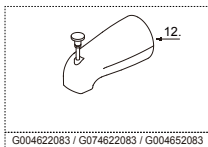

GERBER

G004622083 / G074622083 / G004652083

Gerber Classics™

Two Handle Tub / Shower Fitting

Raccord pour bain / douche à deux manettes

Grifo (con válvula) de dos manijas para bañera / ducha

Part Name	Nom de la pièce	Nombre de Parte	Part # # de pièce # de Parte
1.1⊙ Metal Handle Assembly-Cold	Assemblage de manette en métal-froid	Ensamblaje de manija metálicas-frío	G0097916
1.2⊙ Metal Handle Assembly-Hot	Assemblage de manette en métal-chaud	Ensamblaje de manija metálicas-caliente	G0097915
1.3⊙ Handle Cap-Hot	Capuchon de la manette-chaud	Tapón-caliente	G0094253
1.4⊙ Handle Cap-Cold	Capuchon de la manette-froid	Tapón-frío	G0094254
1.5⊙ Metal Handle Assembly-Cold	Assemblage de manette en métal-froid	Ensamblaje de manija metálicas-frío	G0098824
1.6⊙ Metal Handle Assembly-Hot	Assemblage de manette en métal-chaud	Ensamblaje de manija metálicas-caliente	G0098823
1.7⊙ Handle Cap-Hot	Capuchon de la manette-chaud	Tapón-caliente	G0094445
1.8⊙ Handle Cap-Cold	Capuchon de la manette-froid	Tapón-frío	G0094446
1.9 Screw (10 -24 UNC * 11/16" L)	Vis	Tornillos	G0090700
2⊙ Escutcheon Assembly	Assemblage d'applique	Ensamblaje del Escudo	G0097600
3⊙ Sleeve	Manchon	Manga	G0090021
4.1 Compression Assembly-Cold	Assemblage de cartouche à compression-froid	Juego de cartucho de compresión-frío	G0098674
4.2 Compression Assembly-Hot	Assemblage de cartouche à compression-chaud	Juego de cartucho de compresión-caliente	G0098673
5 Seat	Siège	Asiento	G0090161
6 Combo IPS/Solder Adapter	Combo IPS/Soudure et Adaptateur	Combo IPS/Adaptador de soldadura	G0090173
7 Coupling Nut	Écrou de blocage	Contratuerca	G0096690
8⊙ Shower Flange	Bride de bras de douche	Brida del brazo de la ducha	G0092021
9⊙ Shower Arm	Bras de douche	Brazo de ducha	G0092012
10⊙ Shower Head	Pomme de douche	Cabeza de ducha	G0049108
11 Twin Ell Only	Coude double seulement	Solo codo doble	G0092575
12⊙ Spout	Assemblage du bec	Ensamblaje de vertedor	G0092573