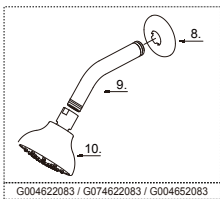

GERBER

G004622083 / G074622083 / G004652083

Gerber Classics™

Two Handle Tub / Shower Fitting

Raccord pour bain / douche à deux manettes

Grifo (con válvula) de dos manijas para bañera / ducha

Part Name	Nom de la pièce	Nombre de Parte	Part # # de pièce # de Parte
1.1⊙ Metal Handle Assembly-Cold	Assemblage de manette en métal-froid	Ensamblaje de manija metálicas-frío	G0097916
1.2⊙ Metal Handle Assembly-Hot	Assemblage de manette en métal-chaud	Ensamblaje de manija metálicas-caliente	G0097915
1.3⊙ Handle Cap-Hot	Capuchon de la manette-chaud	Tapón-caliente	G0094253
1.4⊙ Handle Cap-Cold	Capuchon de la manette-froid	Tapón-frío	G0094254
1.5⊙ Metal Handle Assembly-Cold	Assemblage de manette en métal-froid	Ensamblaje de manija metálicas-frío	G0098824
1.6⊙ Metal Handle Assembly-Hot	Assemblage de manette en métal-chaud	Ensamblaje de manija metálicas-caliente	G0098823
1.7⊙ Handle Cap-Hot	Capuchon de la manette-chaud	Tapón-caliente	G0094445
1.8⊙ Handle Cap-Cold	Capuchon de la manette-froid	Tapón-frío	G0094446
1.9 Screw (10 -24 UNC * 11/16" L)	Vis	Tornillos	G0090700
2⊙ Escutcheon Assembly	Assemblage d'applique	Ensamblaje del Escudo	G0097600
3⊙ Sleeve	Manchon	Manga	G0090021
4.1 Compression Assembly-Cold	Assemblage de cartouche à compression-froid	Juego de cartucho de compresión-frío	G0098674
4.2 Compression Assembly-Hot	Assemblage de cartouche à compression-chaud	Juego de cartucho de compresión-caliente	G0098673
5 Seat	Siège	Asiento	G0090161
6 Combo IPS/Solder Adapter	Combo IPS/Soudure et Adaptateur	Combo IPS/Adaptador de soldadura	G0090173
7 Coupling Nut	Écrou de blocage	Contratuerca	G0096690
8⊙ Shower Flange	Bride de bras de douche	Brida del brazo de la ducha	G0092021
9⊙ Shower Arm	Bras de douche	Brazo de ducha	G0092012
10⊙ Shower Head	Pomme de douche	Cabeza de ducha	G0049108
11 Twin Ell Only	Coude double seulement	Solo codo doble	G0092575
12⊙ Spout	Assemblage du bec	Ensamblaje de vertedor	G0092573