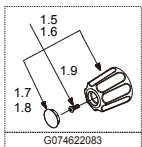

GERBER

G004622083 / G074622083 / G004652083

Gerber Classics™

Two Handle Tub / Shower Fitting

Raccord pour bain / douche à deux manettes

Grifo (con válvula) de dos manijas para bañera / ducha

Part Name	Nom de la pièce	Nombre de Parte	Part # # de pièce # de Parte
1.1⊙ Metal Handle Assembly-Cold	Assemblage de manette en métal-froid	Ensamblaje de manija metálicas-frío	G0097916
1.2⊙ Metal Handle Assembly-Hot	Assemblage de manette en métal-chaud	Ensamblaje de manija metálicas-caliente	G0097915
1.3⊙ Handle Cap-Hot	Capuchon de la manette-chaud	Tapón-caliente	G0094253
1.4⊙ Handle Cap-Cold	Capuchon de la manette-froid	Tapón-frío	G0094254
1.5⊙ Metal Handle Assembly-Cold	Assemblage de manette en métal-froid	Ensamblaje de manija metálicas-frío	G0098824
1.6⊙ Metal Handle Assembly-Hot	Assemblage de manette en métal-chaud	Ensamblaje de manija metálicas-caliente	G0098823
1.7⊙ Handle Cap-Hot	Capuchon de la manette-chaud	Tapón-caliente	G0094445
1.8⊙ Handle Cap-Cold	Capuchon de la manette-froid	Tapón-frío	G0094446
1.9 Screw (10 -24 UNC * 11/16" L)	Vis	Tornillos	G0090700
2⊙ Escutcheon Assembly	Assemblage d'applique	Ensamblaje del Escudo	G0097600
3⊙ Sleeve	Manchon	Manga	G0090021
4.1 Compression Assembly-Cold	Assemblage de cartouche à compression-froid	Juego de cartucho de compresión-frío	G0098674
4.2 Compression Assembly-Hot	Assemblage de cartouche à compression-chaud	Juego de cartucho de compresión-caliente	G0098673
5 Seat	Siège	Asiento	G0090161
6 Combo IPS/Solder Adapter	Combo IPS/Soudure et Adaptateur	Combo IPS/Adaptador de soldadura	G0090173
7 Coupling Nut	Écrou de blocage	Contratuerca	G0096690
8⊙ Shower Flange	Bride de bras de douche	Brida del brazo de la ducha	G0092021
9⊙ Shower Arm	Bras de douche	Brazo de ducha	G0092012
10⊙ Shower Head	Pomme de douche	Cabeza de ducha	G0049108
11 Twin Ell Only	Coude double seulement	Solo codo doble	G0092575
12⊙ Spout	Assemblage du bec	Ensamblaje de vertedor	G0092573