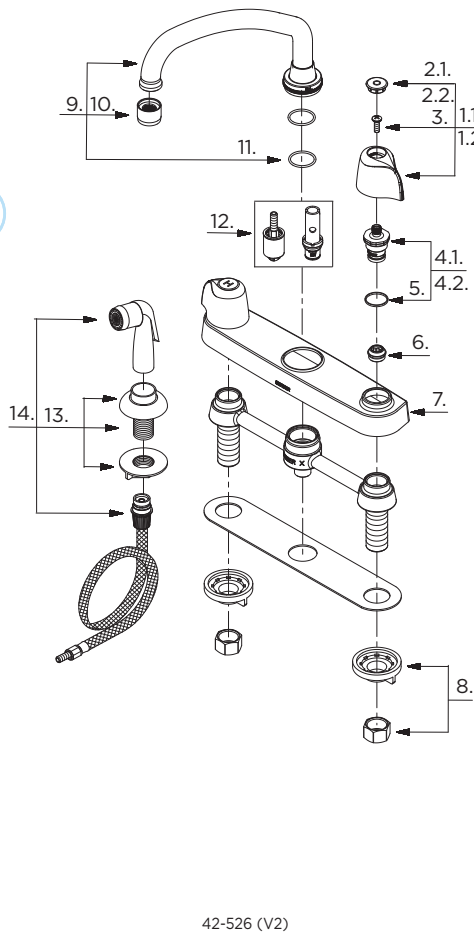

42-526 (V2)

Part Name	Nom de la pièce	Nombre de Parte	Part # # de pièce # de Parte
1.1 [°] Metal Handle Assembly-Cold	Assemblage de manette en métal -froid	Ensamblaje de manija metálicas-frío	G0097909
1.2 [°] Metal Handle Assembly-Hot	Assemblage de manette en métal -chaud	Ensamblaje de manija metálicas-caliente	G0097908
2.1. Handle Cap-Cold	Capuchon de la manette-froid	Tapón-frío	G0094252
2.2. Handle Cap-Hot	Capuchon de la manette-chaud	Tapón-caliente	G0094251
3. Screw	Vis	Tornillos	G0090700
4.1. Compression Cartridge-Cold	Assemblage de cartouche à compression-froid	Juego de cartucho de compresión-frío	G0098689
4.2. Compression Cartridge-Hot	Assemblage de cartouche à compression-chaud	Juego de cartucho de compresión-caliente	G0098688
5. Washer	Rondelle	Arandela	G0090331
6. Seat	Siège	Asiento	G0090161
7. Escutcheon	Écusson	Escudo	G0092611
8. Coupling Nuts & Lock Nuts (2 Pairs)	Écrou de raccord et écrou de blocage (2 paire)	Tuerca de unión y contratuerca (2 par)	G0097800
9 [°] . Spout Assembly	Assemblage du bec	Ensamblaje de vertedor	G0098264
10. Aerator	Brise-jet	Aireador	G0093119
11. O-ring	Joint torique	Empaque circulaire	G0092730
12. Diverter	Inverseur	Cambiador de flujo	G0094070
13 [°] . Spray Holder Assembly	Assemblage du support de douchette	Ensamblaje de soporte del rociador	G0094100
14 [°] . Spray Assembly	Assemblage d'arroseur	Ensamblaje del rociador	G0098360