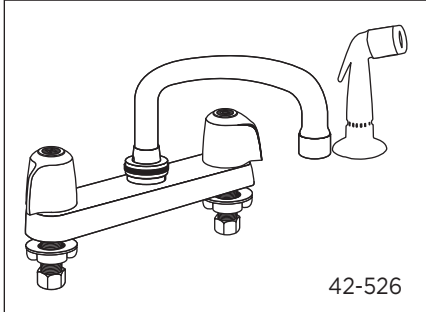

42-426 (0042426) Series

Two Handle Kitchen Faucet Robinet de cuisine à deux manettes Grifo para cocina de dos manijas

Illustrated Parts List / Liste de pièces illustrée / Lista ilustrada de partes

Model #	Description	Description	Descripción
42-426	Metal Handles, Less Spray - Chrome	Manettes en métal, sans douchette - Chrome	Manijas metálicas, sin rociador - Cromo
07-42-426	Metal Fluted Handles, Less Spray - Chrome	Manettes cannelées en métal, sans douchette - Chrome	Manijas estriadas metálicas, sin rociador - Cromo
42-526	Metal Handles, With Spray - Chrome	Manettes en métal, avec douchette - Chrome	Manijas metálicas, con rociador - Cromo
07-42-526	Metal Fluted Handles, With Spray - Chrome	Manettes cannelées en métal, avec douchette - Chrome	Manijas estriadas metálicas, con rociador - Cromo