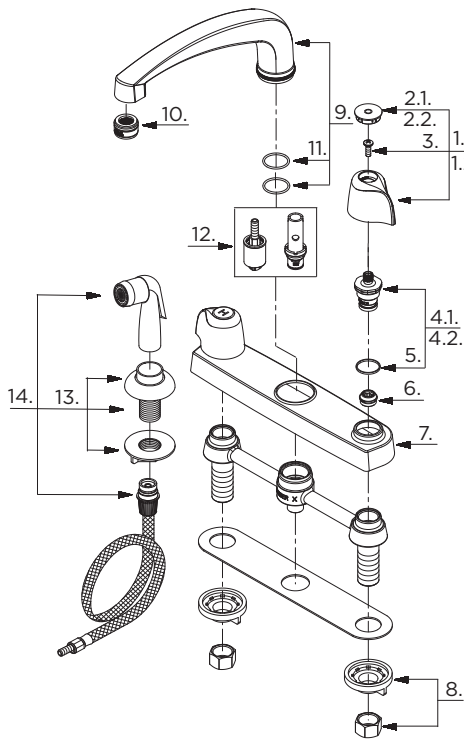

42-516 (V2)

Part Name	Nom de la pièce	Nombre de Parte	Part # # de pièce # de Parte
1.1 ^o . Metal Handle Assembly-Cold	Assemblage de manette en métal -froid	Ensamblaje de manija metálicas-frío	0097909
1.2 ^o . Metal Handle Assembly-Hot	Assemblage de manette en métal -chaud	Ensamblaje de manija metálicas-caliente	0097908
2.1. Handle Cap-Cold	Capuchon de la manette-froid	Tapón-frío	0094252
2.2. Handle Cap-Hot	Capuchon de la manette-chaud	Tapón-caliente	0094251
3. Screw	Vis	Tornillos	0090700
4.1. Compression Cartridge-Cold	Assemblage de cartouche à compression-froid	Juego de cartucho de compresión-frío	0098689
4.2. Compression Cartridge-Hot	Assemblage de cartouche à compression-caliente	Juego de cartucho de compresión-caliente	0098688
5. Washer	Rondelle	Arandela	0090331
6. Seat	Siège	Asiento	0090161
7 ^o . Escutcheon	Écusson	Escudo	0092611
8. Coupling Nuts & Lock Nuts (2 Pairs)	Écrou de raccord et écrou de blocage (2 paire)	Tuerca de unión y contratuerca (2 par)	0097800
9 ^o . Spout Assembly	Assemblage du bec	Ensamblaje de vertedor	0098291
10 ^o . Aerator	Brise-jet	Aireador	0091572
11. O-ring	Joint torique	Empaque circulaire	0092730
12. Diverter	Inverseur	Cambiador de flujo	0094070
13 ^o . Spray Holder Assembly	Assemblage du support de douchette	Ensamblaje de soporte del rociador	0094100
14 ^o . Spray Assembly	Assemblage d'arroseur	Ensamblaje del rociador	0098360