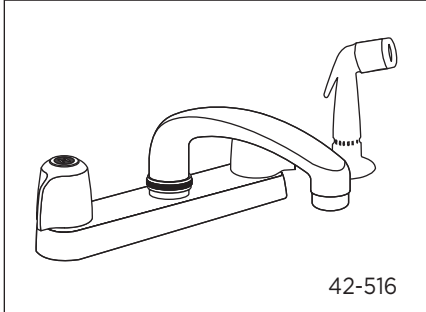

42-416 (0042416) Series

Two Handle Kitchen Faucet Robinet de cuisine à deux manettes Grifo para cocina de dos manijas

Illustrated Parts List / Liste de pièces illustrée / Lista ilustrada de partes

Model #	Description	Description	Descripción
42-416	Metal Handles, Less Spray - Chrome	Manettes en métal, sans douchette - Chrome	Manijas metálicas, sin rociador - Cromo
07-42-416	Metal Fluted Handles, Less Spray - Chrome	Manettes cannelées en métal, sans douchette - Chrome	Manijas estriadas metálicas, sin rociador - Cromo
42-516	Metal Handles, With Spray - Chrome	Manettes en métal, avec douchette - Chrome	Manijas metálicas, con rociador - Cromo
07-42-516	Metal Fluted Handles, With Spray - Chrome	Manettes cannelées en métal, avec douchette - Chrome	Manijas estriadas metálicas, con rociador - Cromo