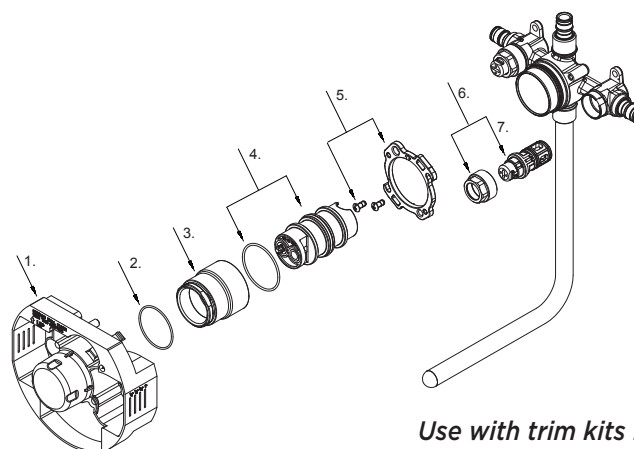

Part Name	Nom de la pièce	Nombre de Parte	Part # # de pièce # de Parte
1 Plaster Guard	Protège-plâtre	Placa para pared	A102028
2 O-Ring (Φ35*Φ1.5)	Joint torique	Empaque circular	A072044
3 Sleeve	Manchon	Manga	A508022
4 Pressure Testing Cap	Bouchon d'essai de pression	Tapa de prueba de presión	A603A07
5 Retainer	Dispositif de retenue	Retenedor	A603A08
6 Stops Assembly	Assemblage de valve d'arrêt	Conjunto de cierres	A603A06
7 Stops	Soupapes d'arrêt	Topes	A510014

Use with trim kits for: **GERBER**

⊙ Please see www.gerber-us.com or current price list for available finishes. Finish is defined by additional suffix.
Veillez consulter le site Web www.gerber-us.com ou la liste actuelle de prix pour connaître les finis offerts. Le fini est déterminé par le suffixe supplémentaire.
Por favor visite www.gerber-us.com o la lista actual de precios para ver los acabados disponibles. Los acabados se diferencian mediante un sufijo adicional.