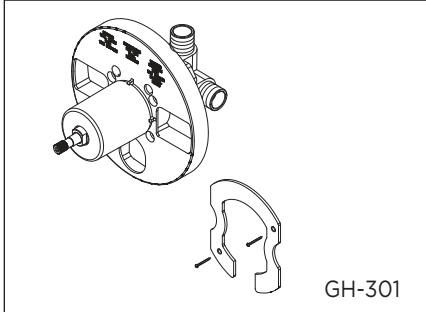

GERBER

GH-301 (00GH301) Series

Tub/Shower Pressure Balance Valve Valve à régulatrice de pression pour bain et douche Válvula presión balanceada, ducha y bañera

Illustrated Parts List / Liste de pièces illustrée / Lista ilustrada de partes

GH-301

Model #	Description	Description	Descripción
GH-301 (PK)	Less Stops - Rough Brass	Sans butées - Laiton brut	Sin graduaciones - Bronce rústico