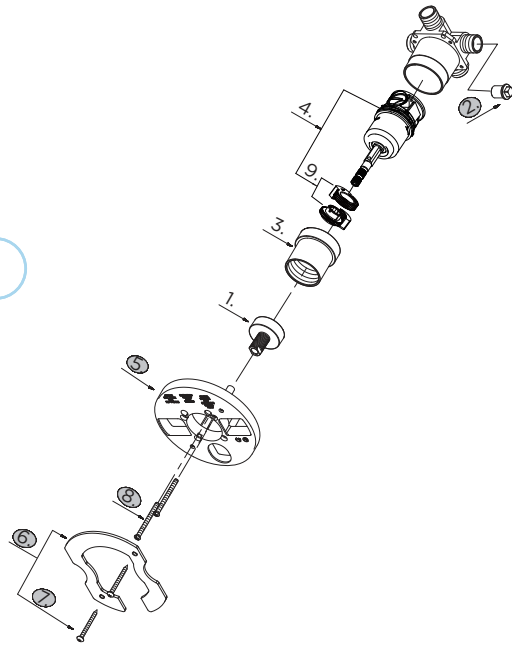

## GH-301 (00GH301) Series

### Tub/Shower Pressure Balance Valve Valve à régulatrice de pression pour bain et douche Válvula presión balanceada, ducha y bañera

#### Illustrated Parts List / Liste de pièces illustrée / Lista ilustrada de partes

GH-301

| Model #     | Description                 | Description                  | Descripción                          |
|-------------|-----------------------------|------------------------------|--------------------------------------|
| GH-301 (PK) | Less Stops -<br>Rough Brass | Sans butées -<br>Laiton brut | Sin graduaciones -<br>Bronce rústico |

GH-301 (V7)

| Part Name | Nom de la pièce | Nombre de Parte | Part #<br># de pièce<br># de Parte |
|-----------|-----------------|-----------------|------------------------------------|
|-----------|-----------------|-----------------|------------------------------------|