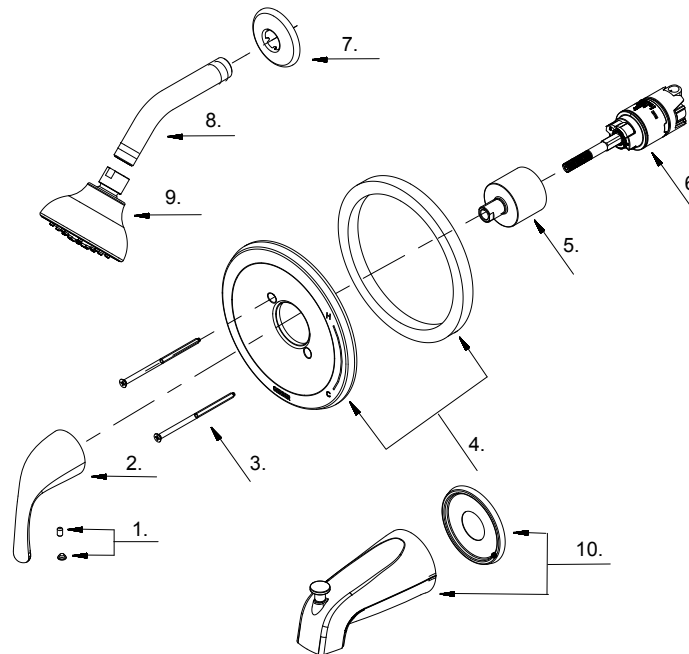

GERBER®

**G00G9316TC / G00G9317TC /
G00G9314TC / G00G9315TC /
G00G9312LSTC / G00G9313LSTC /
G00G9310
Maxwell®**

Single Handle Tub & Shower Faucet & Ceramic Disc Cartridge
Ensemble de garniture pour robinet de bain et douche à pression équilibrée à une manette avec cartouche à disque en céramique
Kit de componentes exteriores para grifo de ducha y bañera de presión balanceada de una manija y cartucho de disco cerámico

Part Name	Nom de la pièce	Nombre de Parte	Part # # de pièce # de Parte
1 Index Bottom - Cold/Hot	Bouton d'index	Índice de botones	A603A28
2 Metal Handle Assembly	Assemblage de manette en métal	Ensamblaje de manija metálicas	A602174
3 Screw Set (W3/16-24*101.6L)	Ensemble de vis	Juego de tornillo	A668209
4 Escutcheon Assembly	Assemblage d'applique	Ensamblaje del Escudo	A667915
5 Retainer Nut	Écrou de retenue	Tuerca de retención	A016264
6 Ceramic Disc Cartridge	Cartouche à disque en céramique	Cartucho de disco cerámico	GA510015
7 Showerarm Flange	Bride de bras de douche	Brida del brazo de la ducha	A019001-S
8 Shower Arm	Bras de douche	Brazo de ducha	A020002
9 Showerhead 1.75gpm	Pomme de douche	Cabeza de ducha	G0049108
Showerhead 2.0gpm	Pomme de douche	Cabeza de ducha	G0049107
10 Spout Assembly	Assemblage du bec	Ensamblaje de vertedor	A606177