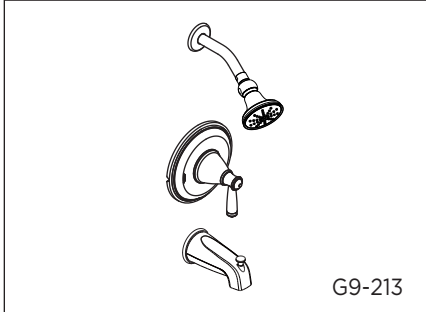

GERBER

G9-090 (00G9090) Series Waveland™

Single Handle Tub/Shower Trim Kit Ensemble de garniture pour robinet de bain/douche à une manette Conjunto ornamental de una manija para bañera/ducha

Illustrated Parts List / Liste de pièces illustrée / Lista ilustrada de partes

G9-093 (V3)

Part Name	Nom de la pièce	Nombre de Parte	Part # # de pièce # de Parte
1°. Metal Handle Assembly	Assemblage de manette en métal	Ensamblaje de manija metálicas	GA66E249
2°. Handle Cap	Capuchon de la manette	Tapón	GA603746
3°. Escutcheon Assembly	Assemblage d'applique	Ensamblaje del escudo	G0098167
4°. Screw Set	Ensemble de vis	Juego de tornillo	GA608556
5°. Base Nut	Écrou de base	Tuerca de la base	G0093139
6°. Sleeve	Manchon	Manga	G0093140
7°. Shower Head	Pomme de douche	Cabeza de ducha	G0049110
8°. Shower Arm	Bras de douche	Brazo de ducha	G0092012
9°. Shower Flange	Colle de douche	Brida de ducha	G0092021
10°. Spout Assembly	Assemblage du bec	Ensamblaje de vertedor	G0085191
11°. Adapter kits	Ensemble d'adaptateur	Juego del adaptador	G0097393
12°. Spout Flange	Colle de bec	Brida de vertedor	G0093275