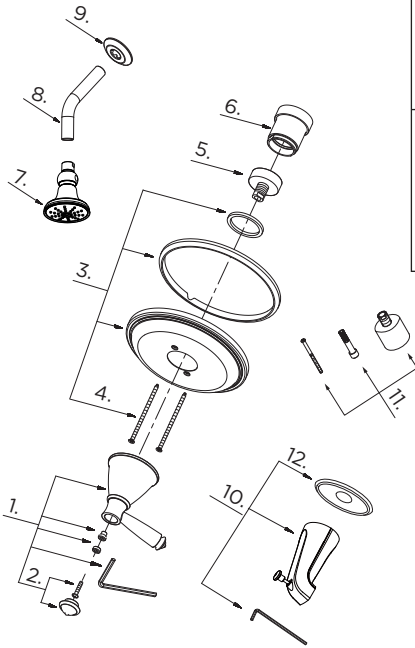

GERBER

G9-090 (00G9090) Series Waveland™

Single Handle Tub/Shower Trim Kit Ensemble de garniture pour robinet de bain/douche à une manette Conjunto ornamental de una manija para bañera/ducha

Illustrated Parts List / Liste de pièces illustrée / Lista ilustrada de partes

G9-093 (V3)

Part Name	Nom de la pièce	Nombre de Parte	Part # # de pièce # de Parte
1°. Metal Handle Assembly	Assemblage de manette en métal	Ensamblaje de manija metálicas	GA66E249
2°. Handle Cap	Capuchon de la manette	Tapón	GA603746
3°. Escutcheon Assembly	Assemblage d'applique	Ensamblaje del escudo	G0098167
4°. Screw Set	Ensemble de vis	Juego de tornillo	GA608556
5°. Base Nut	Écrou de base	Tuerca de la base	G0093139
6°. Sleeve	Manchon	Manga	G0093140
7°. Shower Head	Pomme de douche	Cabeza de ducha	G0049110
8°. Shower Arm	Bras de douche	Brazo de ducha	G0092012
9°. Shower Flange	Colle de douche	Brida de ducha	G0092021
10°. Spout Assembly	Assemblage du bec	Ensamblaje de vertedor	G0085191
11°. Adapter kits	Ensemble d'adaptateur	Juego del adaptador	G0097393
12°. Spout Flange	Colle de bec	Brida de vertedor	G0093275