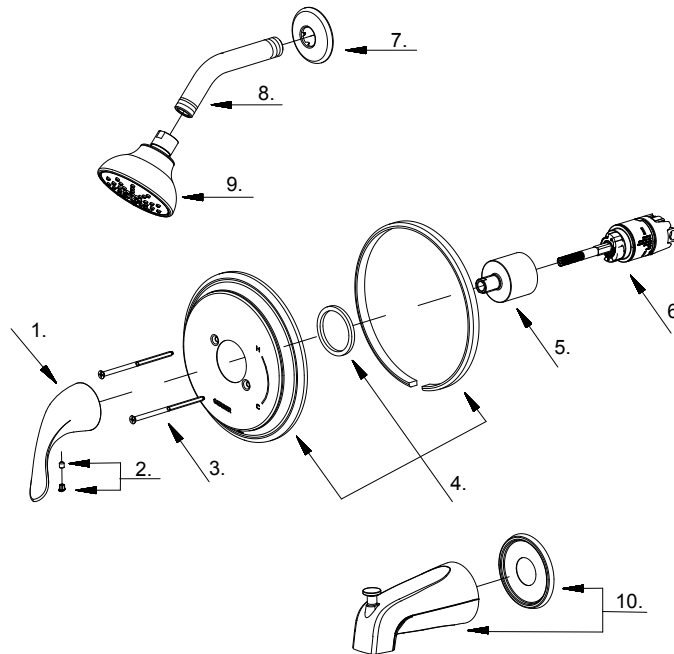

GERBER®

G00G9154TC / G00G9155TC / G00G9164TC / G00G9165TC / G00G9152LSTC / G00G9153LSTC / G00G9150TC

Viper®

Single Handle Tub & Shower Faucet & Ceramic Disc Cartridge
Ensemble de garniture pour robinet de bain et douche à pression équilibrée à une manette avec cartouche à disque en céramique
Kit de componentes exteriores para grifo de ducha y bañera de presión balanceada de una manija y cartucho de disco cerámico

Part Name	Nom de la pièce	Nombre de Parte	Part # # de pièce # de Parte
1⊙ Metal Handle	Assemblage de manette en métal	Ensamblaje de manija metálicas	A069225
2⊙ Index Bottom	Bouton d'index	Índice de botones	A613090
3⊙ Screw Set (W3/16-24*101.6L)	Ensemble de vis	Juego de tornillo	A608563
4⊙ Escutcheon Assembly	Assemblage d'applique	Ensamblaje del Escudo	A607222
5⊙ Retainer Nut	Écrou de retenue	Tuerca de retención	A016264
6 Ceramic Disc Cartridge	Cartouche à disque en céramique	Cartucho de disco cerámico	GA510015
7⊙ Showerarm Flange	Bride de bras de douche	Brida del brazo de la ducha	A019001-S
8⊙ Shower Arm	Bras de douche	Brazo de ducha	A020002
9⊙ Showerhead 1.75gpm	Pomme de douche	Cabeza de ducha	G0049108
Showerhead 2.0gpm	Pomme de douche	Cabeza de ducha	G0049107
10⊙ Spout Assembly	Assemblage du bec	Ensamblaje de vertedor	D606225