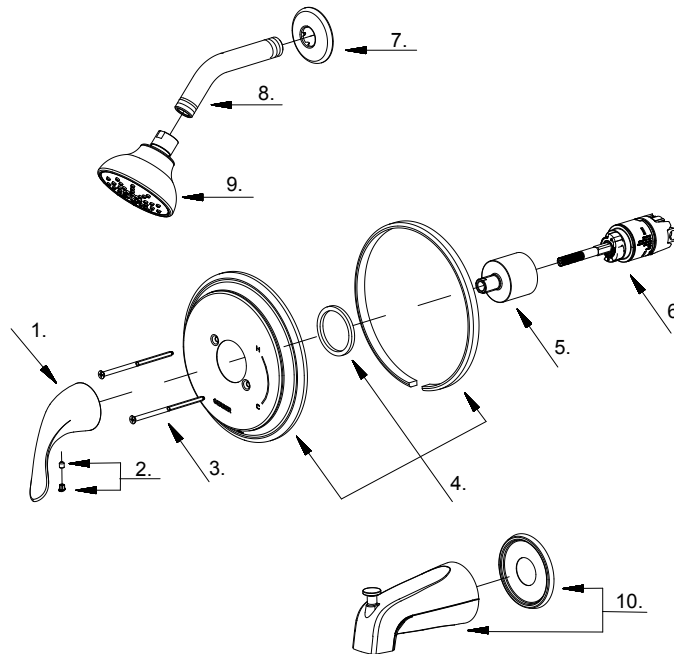

GERBER®

**G00G9154TC / G00G9155TC /
G00G9164TC / G00G9165TC /
G00G9152LSTC / G00G9153LSTC /
G00G9150TC**

Viper®

Single Handle Tub & Shower Faucet & Ceramic Disc Cartridge
Ensemble de garniture pour robinet de bain et douche à pression équilibrée à une manette avec cartouche à disque en céramique
Kit de componentes exteriores para grifo de ducha y bañera de presión balanceada de una manija y cartucho de disco cerámico

Part Name	Nom de la pièce	Nombre de Parte	Part # # de pièce # de Parte
1⊙ Metal Handle	Assemblage de manette en métal	Ensamblaje de manija metálicas	A069225
2⊙ Index Bottom	Bouton d'index	Índice de botones	A613090
3⊙ Screw Set (W3/16-24*101.6L)	Ensemble de vis	Juego de tornillo	A608563
4⊙ Escutcheon Assembly	Assemblage d'applique	Ensamblaje del Escudo	A607222
5⊙ Retainer Nut	Écrou de retenue	Tuerca de retención	A016264
6 Ceramic Disc Cartridge	Cartouche à disque en céramique	Cartucho de disco cerámico	GA510015
7⊙ Showerarm Flange	Bride de bras de douche	Brida del brazo de la ducha	A019001-S
8⊙ Shower Arm	Bras de douche	Brazo de ducha	A020002
9⊙ Showerhead 1.75gpm	Pomme de douche	Cabeza de ducha	G0049108
Showerhead 2.0gpm	Pomme de douche	Cabeza de ducha	G0049107
10⊙ Spout Assembly	Assemblage du bec	Ensamblaje de vertedor	D606225