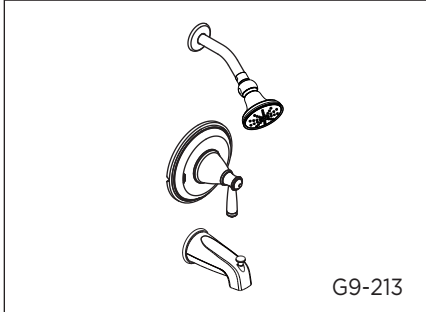

GERBER

G9-090 (00G9090) Series Waveland™

Single Handle Tub/Shower Trim Kit Ensemble de garniture pour robinet de bain/douche à une manette Conjunto ornamental de una manija para bañera/ducha

Illustrated Parts List / Liste de pièces illustrée / Lista ilustrada de partes

G9-093 (V3)

| Part Name | Nom de la pièce | Nombre de Parte | Part # # de pièce # de Parte |
|---------------------------|--------------------------------|--------------------------------|------------------------------------|
| 1°. Metal Handle Assembly | Assemblage de manette en métal | Ensamblaje de manija metálicas | GA66E249 |
| 2°. Handle Cap | Capuchon de la manette | Tapón | GA603746 |
| 3°. Escutcheon Assembly | Assemblage d'applique | Ensamblaje del escudo | G0098167 |
| 4°. Screw Set | Ensemble de vis | Juego de tornillo | GA608556 |
| 5°. Base Nut | Écrou de base | Tuerca de la base | G0093139 |
| 6°. Sleeve | Manchon | Manga | G0093140 |
| 7°. Shower Head | Pomme de douche | Cabeza de ducha | G0049111 |
| 8°. Shower Arm | Bras de douche | Brazo de ducha | G0092012 |
| 9°. Shower Flange | Colle de douche | Brida de ducha | G0092021 |
| 10°. Spout Assembly | Assemblage du bec | Ensamblaje de vertedor | G0085191 |
| 11°. Adapter kits | Ensemble d'adaptateur | Juego del adaptador | G0097393 |
| 12°. Spout Flange | Colle de bec | Brida de vertedor | G0093275 |