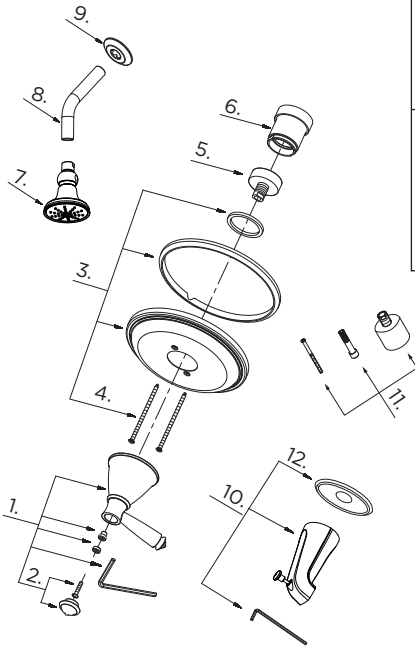

GERBER

G9-090 (00G9090) Series Waveland™

Single Handle Tub/Shower Trim Kit Ensemble de garniture pour robinet de bain/douche à une manette Conjunto ornamental de una manija para bañera/ducha

Illustrated Parts List / Liste de pièces illustrée / Lista ilustrada de partes

G9-093 (V3)

| Part Name | Nom de la pièce | Nombre de Parte | Part # # de pièce # de Parte |
|---------------------------|--------------------------------|--------------------------------|------------------------------------|
| 1°. Metal Handle Assembly | Assemblage de manette en métal | Ensamblaje de manija metálicas | GA66E249 |
| 2°. Handle Cap | Capuchon de la manette | Tapón | GA603746 |
| 3°. Escutcheon Assembly | Assemblage d'applique | Ensamblaje del escudo | G0098167 |
| 4°. Screw Set | Ensemble de vis | Juego de tornillo | GA608556 |
| 5°. Base Nut | Écrou de base | Tuerca de la base | G0093139 |
| 6°. Sleeve | Manchon | Manga | G0093140 |
| 7°. Shower Head | Pomme de douche | Cabeza de ducha | G0049111 |
| 8°. Shower Arm | Bras de douche | Brazo de ducha | G0092012 |
| 9°. Shower Flange | Colle de douche | Brida de ducha | G0092021 |
| 10°. Spout Assembly | Assemblage du bec | Ensamblaje de vertedor | G0085191 |
| 11°. Adapter kits | Ensemble d'adaptateur | Juego del adaptador | G0097393 |
| 12°. Spout Flange | Colle de bec | Brida de vertedor | G0093275 |