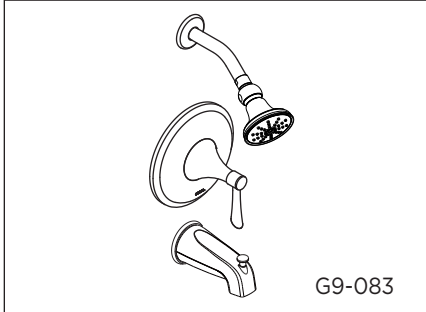

GERBER

G9-070 (00G9070) Series Riverdale®

Single Handle Tub/Shower Trim Kit Ensemble de garniture pour robinet de bain/douche à une manette Conjunto ornamental de una manija para bañera/ducha

Illustrated Parts List / Liste de pièces illustrée / Lista ilustrada de partes

G9-073 (V5)

Part Name	Nom de la pièce	Nombre de Parte	Part # # de pièce # de Parte
1°. Metal Handle Assembly	Assemblage de manette en métal	Ensamblaje de manija metálicas	G0098087
2°. Handle Cap	Capuchon de la manette	Tapón	GA603558
3°. Escutcheon Assembly	Assemblage d'applique	Ensamblaje del escudo	G0098167
4°. Screw Set (2pcs)	Ensemble de vis (2pcs)	Juego de tornillo (2)	GA608564
5°. Base Nut	Écrou de base	Tuerca de la base	G0093139
6°. Sleeve	Manchon	Manga	G0093140
7°. Shower Head	Pomme de douche	Cabeza de ducha	G0049111
8°. Shower Arm	Bras de douche	Brazo de ducha	G0092012
9°. Shower Arm Flange	Bride de bras de douche	Brida del brazo de la ducha	G0092021
10°. Spout Assembly	Assemblage du bec	Ensamblaje de vertedor	G0085191
11°. Adapter Kits	Ensemble d'adaptateur	Juego del adaptador	G0097393
12°. Spout Flange	Colle de bec	Brida de vertedor	G0093275