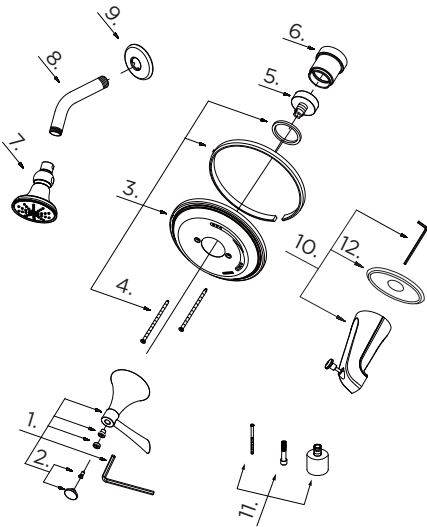

GERBER

G9-070 (00G9070) Series Riverdale®

Single Handle Tub/Shower Trim Kit Ensemble de garniture pour robinet de bain/douche à une manette Conjunto ornamental de una manija para bañera/ducha

Illustrated Parts List / Liste de pièces illustrée / Lista ilustrada de partes

G9-073 (V5)

Part Name	Nom de la pièce	Nombre de Parte	Part # # de pièce # de Parte
1°. Metal Handle Assembly	Assemblage de manette en métal	Ensamblaje de manija metálicas	G0098087
2°. Handle Cap	Capuchon de la manette	Tapón	GA603558
3°. Escutcheon Assembly	Assemblage d'applique	Ensamblaje del escudo	G0098167
4°. Screw Set (2pcs)	Ensemble de vis (2pcs)	Juego de tornillo (2)	GA608564
5°. Base Nut	Écrou de base	Tuerca de la base	G0093139
6°. Sleeve	Manchon	Manga	G0093140
7°. Shower Head	Pomme de douche	Cabeza de ducha	G0049111
8°. Shower Arm	Bras de douche	Brazo de ducha	G0092012
9°. Shower Arm Flange	Bride de bras de douche	Brida del brazo de la ducha	G0092021
10°. Spout Assembly	Assemblage du bec	Ensamblaje de vertedor	G0085191
11°. Adapter Kits	Ensemble d'adaptateur	Juego del adaptador	G0097393
12°. Spout Flange	Colle de bec	Brida de vertedor	G0093275