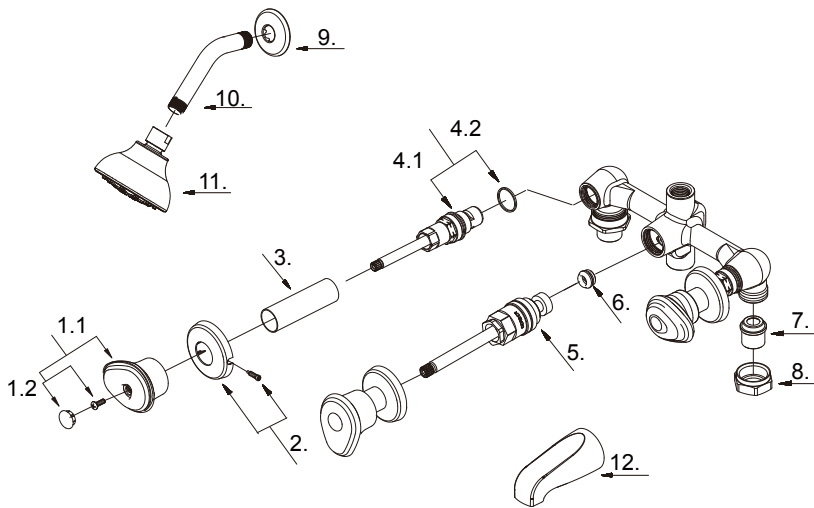

GERBER®

G0058520 / G005852081 Gerber Hardwater®

Three Handle Tub / Shower Fitting Raccord pour bain / douche à trois manettes Grifo (con válvula) de tres manijas para bañera / ducha

Part Name	Nom de la pièce	Nombre de Parte	Part # # de pièce # de Parte	
1.1⊙	Handle Assembly	Assemblage de manette	Ensamblaje de manija	G0097950
1.2⊙	Handle Insert & Screw	Pièce rapportée pour manettes et vis	Tapa de manijas y tornillo	G0097054
2⊙	Escutcheon Assembly	Assemblage d'applique	Ensamblaje del Escudo	G0097600
3⊙	Sleeve	Manchon	Manga	G0090021
4.1	Ceramic Disc Cartridge-Cold	Cartouche à disque en céramique-froid	Cartucho de disco cerámico-frío	G0098709
4.2	Ceramic Disc Cartridge-Hot	Cartouche à disque en céramique-chaud	Cartucho de disco cerámico-caliente	G0098705
5	Diverter Assembly	Dispositif de derivation	Transferencia	G0098726
6	Seat	Siège	Asiento	G0090161
7	Combo IPS/Solder Adapter	Ensemble d'adaptateur	Juego de adaptador	G0090173
8	Coupling Nut	Écrou de raccord	Tuerca de unión	G0096690
9⊙	Shower Flange	Bride de bras de douche	Brida del brazo de la ducha	G0092021
10⊙	Shower Arm	Bras de douche	Brazo de ducha	A020002-S
11⊙	Shower Head	Pomme de douche	Cabeza de ducha	G0049108
12⊙	Spout Assembly	Assemblage du bec	Ensamblaje de vertedor	G0098240