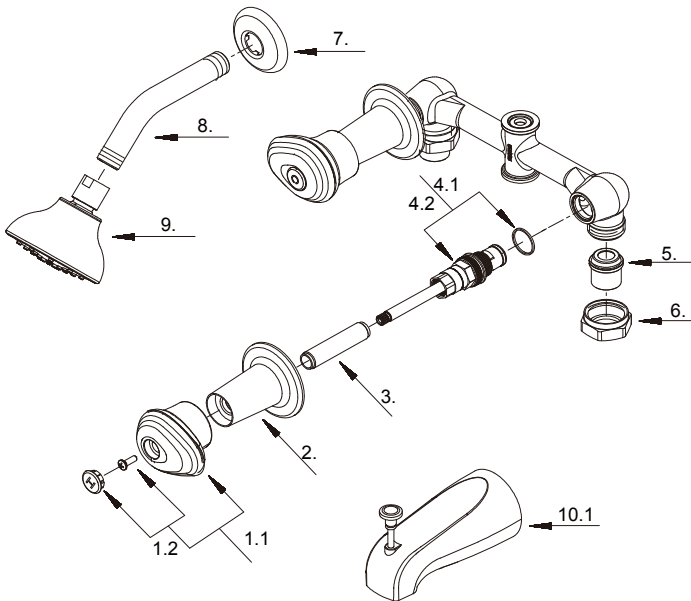

GERBER®

G0058400 / G005840082
Gerber Hardwater®

Two Handle Tub / Shower Fitting

Raccord pour bain / douche à deux manettes

Grifo (con válvula) de dos manijas para bañera / ducha

Part Name	Nom de la pièce	Nombre de Parte	Part # # de pièce # de Parte	
1.1⊙	Handle Assembly	Assemblage de manette	Ensamblaje de manija	G0097940
1.2⊙	Handle Insert & Screw	Pièce rapportée pour manettes et vis	Tapa de manijas y tornillo	G0097053
2⊙	Escutcheon Assembly	Assemblage d'applique	Ensamblaje del Escudo	G0090268
3⊙	Sleeve	Manchon	Manga	G0090067
4.1	Ceramic Disc Cartridge-Cold	Cartouche à disque en céramique-froid	Cartucho de disco cerámico-frío	G0098709
4.2	Ceramic Disc Cartridge-Hot	Cartouche à disque en céramique-chaud	Cartucho de disco cerámico-caliente	G0098705
5	Combo IPS/Solder Adapter	Combo IPS / Soudure et Adaptateur	Combo IPS / Adaptador de soldadura	G0090173
6	Coupling Nut	Écrou de raccord	Tuerca de unión	G0096690
7⊙	Shower Arm Flange	Bride de bras de douche	Brida del brazo de la ducha	G0092021
8⊙	Shower Arm	Bras de douche	Brazo de ducha	A020002-S
9⊙	Shower Head	Pomme de douche	Cabeza de ducha	G0049108
10.1⊙	Spout (IPS) (G0058400)	Assemblage du bec (IPS)	Ensamblaje de vertedor (IPS)	G0092573
10.2⊙	Spout (Slip / IPS) (G005840082)	Assemblage du bec (Glisser / IPS)	Ensamblaje de vertedor (Deslizar / IPS)	D606225