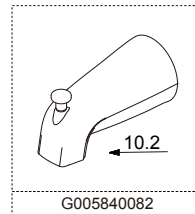

GERBER®

G0058400 / G005840082
Gerber Hardwater®

Two Handle Tub / Shower Fitting

Raccord pour bain / douche à deux manettes

Grifo (con válvula) de dos manijas para bañera / ducha

Part Name	Nom de la pièce	Nombre de Parte	Part # # de pièce # de Parte	
1.1⊙	Handle Assembly	Assemblage de manette	Ensamblaje de manija	G0097940
1.2⊙	Handle Insert & Screw	Pièce rapportée pour manettes et vis	Tapa de manijas y tornillo	G0097053
2⊙	Escutcheon Assembly	Assemblage d'applique	Ensamblaje del Escudo	G0090268
3⊙	Sleeve	Manchon	Manga	G0090067
4.1	Ceramic Disc Cartridge-Cold	Cartouche à disque en céramique-froid	Cartucho de disco cerámico-frío	G0098709
4.2	Ceramic Disc Cartridge-Hot	Cartouche à disque en céramique-chaud	Cartucho de disco cerámico-caliente	G0098705
5	Combo IPS/Solder Adapter	Combo IPS / Soudure et Adaptateur	Combo IPS / Adaptador de soldadura	G0090173
6	Coupling Nut	Écrou de raccord	Tuerca de unión	G0096690
7⊙	Shower Arm Flange	Bride de bras de douche	Brida del brazo de la ducha	G0092021
8⊙	Shower Arm	Bras de douche	Brazo de ducha	A020002-S
9⊙	Shower Head	Pomme de douche	Cabeza de ducha	G0049108
10.1⊙	Spout (IPS) (G0058400)	Assemblage du bec (IPS)	Ensamblaje de vertedor (IPS)	G0092573
10.2⊙	Spout (Slip / IPS) (G005840082)	Assemblage du bec (Glisser / IPS)	Ensamblaje de vertedor (Deslizar / IPS)	D606225