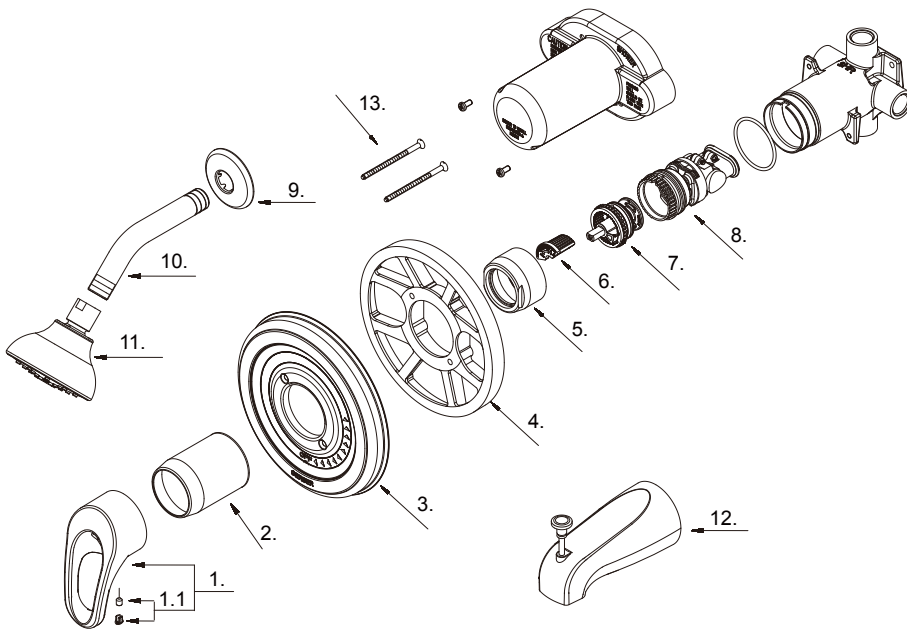

G0049730

⊙ Please see www.gerber-us.com or current price list for available finishes. Finish is defined by additional suffix.

Veillez consulter le site Web www.gerber-us.com ou la liste actuelle de prix pour connaître les finis offerts. Le fini est déterminé par le suffixe supplémentaire.

Por favor visite www.gerber-us.com o la lista actual de precios para ver los acabados disponibles.

Los acabados se diferencian mediante un sufijo adicional.