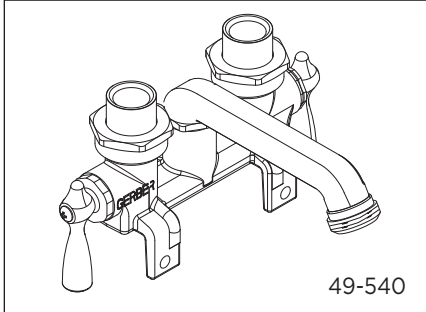

## Two Handle Laundry Faucets Robinet de buanderie à deux manettes Grifo para lavandería con dos manijas

### Illustrated Parts List / Liste de pièces illustrée / Lista ilustrada de partes

Model #	Description	Description	Descripción
49-540	IPS/Sweat Connectors - Rough Brass	Raccords IPS/brasage - Laiton brut	Conexiones soldadas IPS - Bronce rústico
49-556	Sweat Connectors - Rough Brass	Raccords brasage - Laiton brut	Conexiones soldadas - Bronce rústico

Part Name	Nom de la pièce	Nombre de Parte	Part # # de pièce # de Parte
-----------	-----------------	-----------------	------------------------------------

1.	Screw	Vis	Tornillo	0090090
2.	Metal Handle	Manette en métal	Manija metálicas	0091472
3.1.	Compression Cartridge-Cold	Assemblage de cartouche à compression-froid	Juego de cartucho de compresión-frío	0098689
3.2.	Compression Cartridge-Hot	Assemblage de cartouche à compression-chaud	Juego de cartucho de compresión-caliente	0098688
4.	Washer	Rondelle	Arandela	0090331
5.	Adapters (2 Pcs)	Adaptateur (2 Pcs)	Adaptador (2)	0097820
6.	Lock Nut	Ecrou de blocage	Contratuerca	0096690
7.	Spout Assembly	Assemblage du bec	Ensamblaje de vertedor	0098541
8.	Adapter	Adaptateur	Adaptador	0098300
9.	Seal	Rondelle étanche	Sello	0090550
10.	Screw	Vis	Tornillos	0090561
11.	Washer	Rondelle	Arandela	0090562
12.	Screw Bolt	Boulon à vis	Perno aterrajado	0090563
13.	Mounting Hardware	Ensemble de matériel de fixation	Juego de ferreteria de montaje	0098543