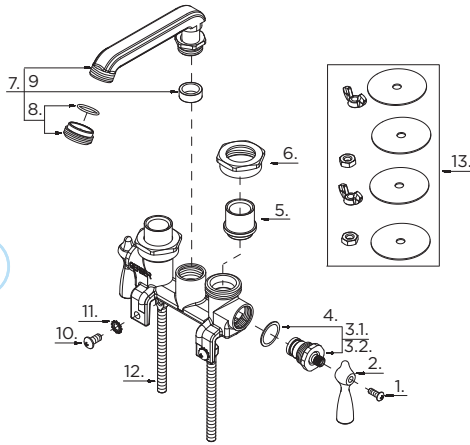

## Two Handle Laundry Faucets Robinet de buanderie à deux manettes Grifo para lavandería con dos manijas

### Illustrated Parts List / Liste de pièces illustrée / Lista ilustrada de partes

Model #	Description	Description	Descripción
49-540	IPS/Sweat Connectors - Rough Brass	Raccords IPS/brasage - Laiton brut	Conexiones soldadas IPS - Bronce rústico
49-556	Sweat Connectors - Rough Brass	Raccords brasage - Laiton brut	Conexiones soldadas - Bronce rústico

Part Name	Nom de la pièce	Nombre de Parte	Part # # de pièce # de Parte
-----------	-----------------	-----------------	------------------------------------

1.	Screw	Vis	Tornillo	0090090
2.	Metal Handle	Manette en métal	Manija metálicas	0091472
3.1.	Compression Cartridge-Cold	Assemblage de cartouche à compression-froid	Juego de cartucho de compresión-frío	0098689
3.2.	Compression Cartridge-Hot	Assemblage de cartouche à compression-chaud	Juego de cartucho de compresión-caliente	0098688
4.	Washer	Rondelle	Arandela	0090331
5.	Adapters (2 Pcs)	Adaptateur (2 Pcs)	Adaptador (2)	0097820
6.	Lock Nut	Ecrou de blocage	Contratuerca	0096690
7.	Spout Assembly	Assemblage du bec	Ensamblaje de vertedor	0098541
8.	Adapter	Adaptateur	Adaptador	0098300
9.	Seal	Rondelle étanche	Sello	0090550
10.	Screw	Vis	Tornillos	0090561
11.	Washer	Rondelle	Arandela	0090562
12.	Screw Bolt	Boulon à vis	Perno aterrajado	0090563
13.	Mounting Hardware	Ensemble de matériel de fixation	Juego de ferreteria de montaje	0098543