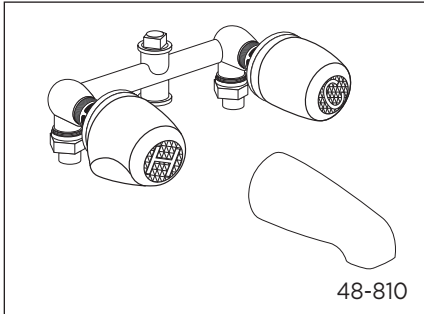

48-810 (0048810) Series

Two Handle Tub/Shower Fitting Raccord pour bain/douche à deux manettes Grifo (con válvula) de dos manijas para bañera/ducha

Illustrated Parts List / Liste de pièces illustrée / Lista ilustrada de partes

48-810 (V2)

Part Name	Nom de la pièce	Nombre de Parte	Part # # de pièce # de Parte
-----------	-----------------	-----------------	------------------------------------

1.1° Metal Handle Assembly-Cold	Assemblage de manette en métal -froid	Ensamblaje de manija metálicas-frío	0097913
1.2° Metal Handle Assembly-Hot	Assemblage de manette en métal -chaud	Ensamblaje de manija metálicas-caliente	0097912
2.1. Handle Cap-Cold	Capuchon de la manette-froid	Tapón-frío	0097035
2.2. Handle Cap-Hot	Capuchon de la manette-chaud	Tapón-caliente	0097027
3	Escutcheon Assembly	Assemblage del Escudo	0090268
4	Screw Bolt	Boulon à vis	0090067
5.1. Compression Cartridge-Cold	Assemblage de cartouche à compression-froid	Juego de cartucho de compresión-frío	0098674
5.2. Compression Cartridge-Hot	Assemblage de cartouche à compression-chaud	Juego de cartucho de compresión-caliente	0098673
6. Washer	Rondelle	Arandela	0090940
7. Seat	Siège	Asiento	0090161
8. Plug	Bouchon	Tapón	0097302
9. Adapter	Adaptateur	Adaptador	0090173
10. Lock Nut	Écrou de blocage	Contratuerca	0096690
11° Spout Assembly (IPS)	Assemblage du bec (IPS)	Ensamblaje de vertedor (IPS)	0090275
12.1° Metal Handle Assembly-Cold	Assemblage de manette en métal -froid	Ensamblaje de manija metálicas-frío	0098827
12.2° Metal Handle Assembly-Hot	Assemblage de manette en métal -chaud	Ensamblaje de manija metálicas-caliente	0098826
13.1. Handle Cap-Cold	Capuchon de la manette-froid	Tapón-frío	0094446
13.2. Handle Cap-Hot	Capuchon de la manette-chaud	Tapón-caliente	0094445
14. Screw	Vis	Tornillo	0090700