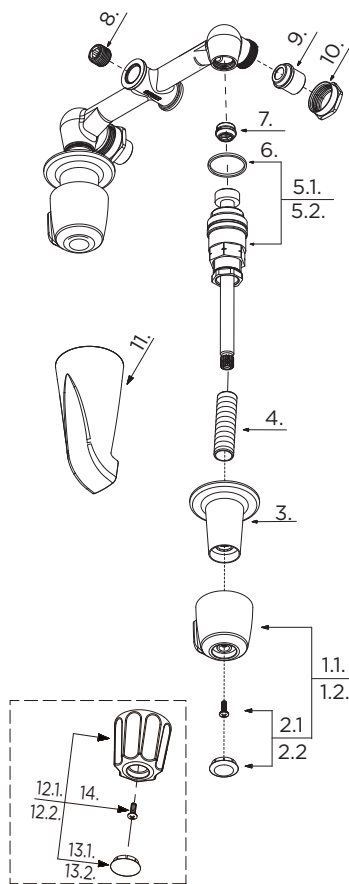

48-810 (0048810) Series

Two Handle Tub/Shower Fitting Raccord pour bain/douche à deux manettes Grifo (con válvula) de dos manijas para bañera/ducha

Illustrated Parts List / Liste de pièces illustrée / Lista ilustrada de partes

48-810 (V2)

Part Name	Nom de la pièce	Nombre de Parte	Part # # de pièce # de Parte
-----------	-----------------	-----------------	------------------------------------

1.1° Metal Handle Assembly-Cold	Assemblage de manette en métal -froid	Ensamblaje de manija metálicas-frío	0097913
1.2° Metal Handle Assembly-Hot	Assemblage de manette en métal -chaud	Ensamblaje de manija metálicas-caliente	0097912
2.1. Handle Cap-Cold	Capuchon de la manette-froid	Tapón-frío	0097035
2.2. Handle Cap-Hot	Capuchon de la manette-chaud	Tapón-caliente	0097027
3	Escutcheon Assembly	Assemblage del Escudo	0090268
4	Screw Bolt	Boulon à vis	0090067
5.1. Compression Cartridge-Cold	Assemblage de cartouche à compression-froid	Juego de cartucho de compresión-frío	0098674
5.2. Compression Cartridge-Hot	Assemblage de cartouche à compression-chaud	Juego de cartucho de compresión-caliente	0098673
6. Washer	Rondelle	Arandela	0090940
7. Seat	Siège	Asiento	0090161
8. Plug	Bouchon	Tapón	0097302
9. Adapter	Adaptateur	Adaptador	0090173
10. Lock Nut	Écrou de blocage	Contratuerca	0096690
11° Spout Assembly (IPS)	Assemblage du bec (IPS)	Ensamblaje de vertedor (IPS)	0090275
12.1° Metal Handle Assembly-Cold	Assemblage de manette en métal -froid	Ensamblaje de manija metálicas-frío	0098827
12.2° Metal Handle Assembly-Hot	Assemblage de manette en métal -chaud	Ensamblaje de manija metálicas-caliente	0098826
13.1. Handle Cap-Cold	Capuchon de la manette-froid	Tapón-frío	0094446
13.2. Handle Cap-Hot	Capuchon de la manette-chaud	Tapón-caliente	0094445
14. Screw	Vis	Tornillo	0090700