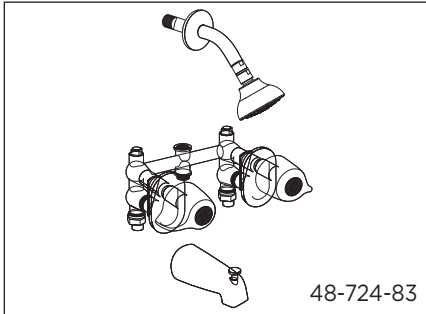

GERBER

48-224 (0048224) Series

Gerber Hardwater®

Two Handle Tub/Shower Fitting

Raccord pour bain/douche à deux manettes

Grifo (con válvula) de dos manijas para bañera/ducha

Illustrated Parts List / Liste de pièces illustrée / Lista ilustrada de partes

48-724-83

Model #	Description	Description	Descripción
48-224-83 07-48-224-83	Shower Fitting Only - Chrome	Raccord pour douche - Chrome	Grifo para ducha - Cromo
48-724-83	Tub/Shower Fitting - Chrome	Raccord pour bain/douche - Chrome	Grifo para bañera/ducha - Cromo

Part Name	Nom de la pièce	Nombre de Parte	Part # # de pièce # de Parte
1.1 [°] Metal Handle Assembly-Cold	Assemblage de manette en métal -froid	Ensamblaje de manija metálicas-frío	0097916
1.2 [°] Metal Handle Assembly-Hot	Assemblage de manette en métal -chaud	Ensamblaje de manija metálicas-caliente	0097915
2.1. Handle Cap-Cold	Capuchon de la manette-froid	Tapón-frío	0097035
2.2. Handle Cap-Hot	Capuchon de la manette-chaud	Tapón-caliente	0097027
3 [°] Screw	Vis	Tornillo	0097300
4 [°] Escutcheon	Écusson	Escudo	0090263
5 [°] Washer	Rondelle	Arandela	0090251
6 [°] Sleeve	Manchon	Manga	0090021
7.1. Compression Cartridge-Cold	Assemblage de cartouche à compression-froid	Juego de cartucho de compresión-frío	0098674
7.2. Compression Cartridge-Hot	Assemblage de cartouche à compression-chaud	Juego de cartucho de compresión-caliente	0098673
8. Washer	Rondelle	Arandela	0090940
9. Compression Cartridge	Assemblage de cartouche à compression	Juego de cartucho de compresión	0098671
10. Seat	Siège	Asiento	0090161
11. Plug	Bouchon	Tapón	0097302
12. Adapter	Adaptateur	Adaptador	0090173
13. Lock Nut	Écrou de blocage	Contratuercas	0096690
14 [°] Shower Head	Pomme de douche	Cabeza de ducha	0049107
15 [°] Shower Arm	Bras de douche	Brazo de ducha	0092012
16 [°] Shower Arm Flange	Bride de bras de douche	Brida del brazo de la ducha	0092021
17 [°] Spout Assembly (IPS)	Assemblage du bec (IPS)	Ensamblaje de vertedor (IPS)	0092573