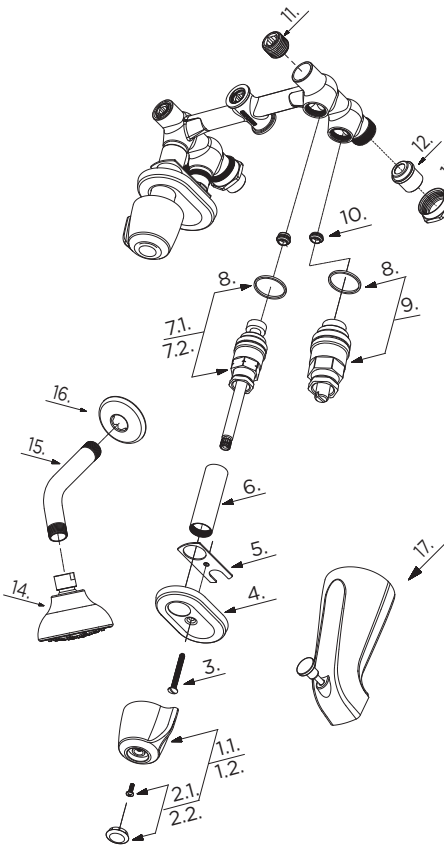

GERBER

48-224 (0048224) Series

Gerber Hardwater®

Two Handle Tub/Shower Fitting

Raccord pour bain/douche à deux manettes

Grifo (con válvula) de dos manijas para bañera/ducha

Illustrated Parts List / Liste de pièces illustrée / Lista ilustrada de partes

48-724-83

Model #	Description	Description	Descripción
48-224-83 07-48-224-83	Shower Fitting Only - Chrome	Raccord pour douche - Chrome	Grifo para ducha - Cromo
48-724-83	Tub/Shower Fitting - Chrome	Raccord pour bain/douche - Chrome	Grifo para bañera/ducha - Cromo

Part Name	Nom de la pièce	Nombre de Parte	Part # # de pièce # de Parte
1.1 [°] Metal Handle Assembly-Cold	Assemblage de manette en métal -froid	Ensamblaje de manija metálicas-frío	0097916
1.2 [°] Metal Handle Assembly-Hot	Assemblage de manette en métal -chaud	Ensamblaje de manija metálicas-caliente	0097915
2.1. Handle Cap-Cold	Capuchon de la manette-froid	Tapón-frío	0097035
2.2. Handle Cap-Hot	Capuchon de la manette-chaud	Tapón-caliente	0097027
3 [°] Screw	Vis	Tornillo	0097300
4 [°] Escutcheon	Écusson	Escudo	0090263
5 [°] Washer	Rondelle	Arandela	0090251
6 [°] Sleeve	Manchon	Manga	0090021
7.1. Compression Cartridge-Cold	Assemblage de cartouche à compression-froid	Juego de cartucho de compresión-frío	0098674
7.2. Compression Cartridge-Hot	Assemblage de cartouche à compression-chaud	Juego de cartucho de compresión-caliente	0098673
8. Washer	Rondelle	Arandela	0090940
9. Compression Cartridge	Assemblage de cartouche à compression	Juego de cartucho de compresión	0098671
10. Seat	Siège	Asiento	0090161
11. Plug	Bouchon	Tapón	0097302
12. Adapter	Adaptateur	Adaptador	0090173
13. Lock Nut	Écrou de blocage	Contratuercas	0096690
14 [°] Shower Head	Pomme de douche	Cabeza de ducha	0049107
15 [°] Shower Arm	Bras de douche	Brazo de ducha	0092012
16 [°] Shower Arm Flange	Bride de bras de douche	Brida del brazo de la ducha	0092021
17 [°] Spout Assembly (IPS)	Assemblage du bec (IPS)	Ensamblaje de vertedor (IPS)	0092573