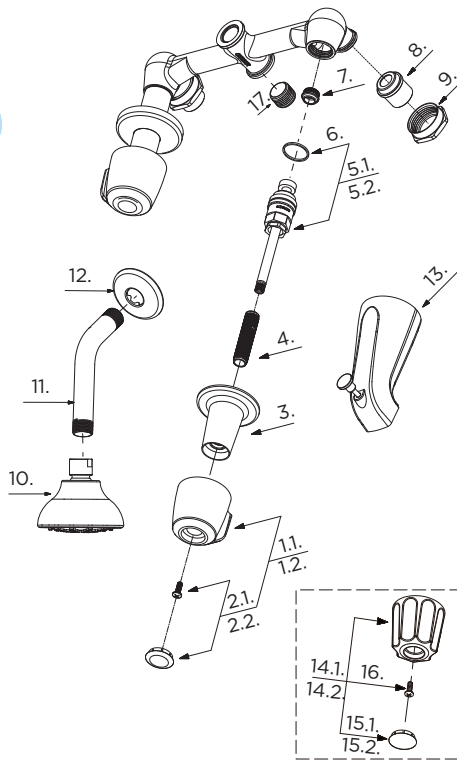

#### Two Handle Tub/Shower Fitting

#### Raccord pour bain/douche à deux manettes

#### Grifo (con válvula) de dos manijas para bañera/ducha

### Illustrated Parts List / Liste de pièces illustrée / Lista ilustrada de partes

48-720

Model #	Description	Description	Descripción
<b>48-220</b> <b>07-48-220</b>	Shower Fitting Only - Chrome	Raccord pour douche - Chrome	Grifo para ducha - Cromo
<b>48-221</b> <b>07-48-221</b>			
<b>48-720</b> <b>07-48-720</b>	Tub/Shower Fitting - Chrome	Raccord pour bain/douche - Chrome	Grifo para bañera/ducha - Cromo
<b>48-721</b> <b>07-48-721</b>	Tub/Shower Fitting - Chrome	Raccord pour bain/douche - Chrome	Grifo para bañera/ducha - Cromo