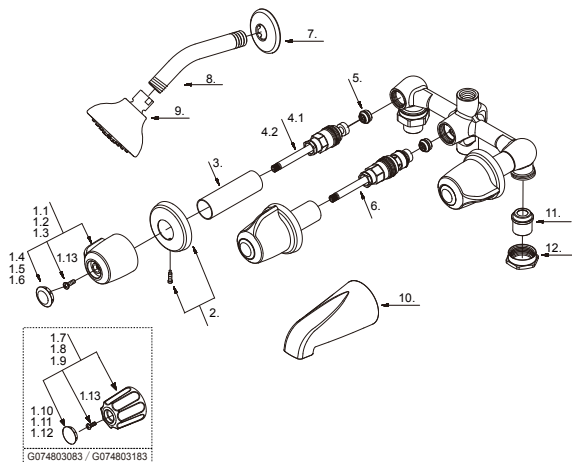

GERBER®

G004803083 / G004803183 / G074803083 / G074803183 / G004713083 Gerber Classics™

Three Handle Tub / Shower Fitting

Raccord pour bain / douche à trois manettes

Grifo (con válvula) de tres manijas para bañera / ducha