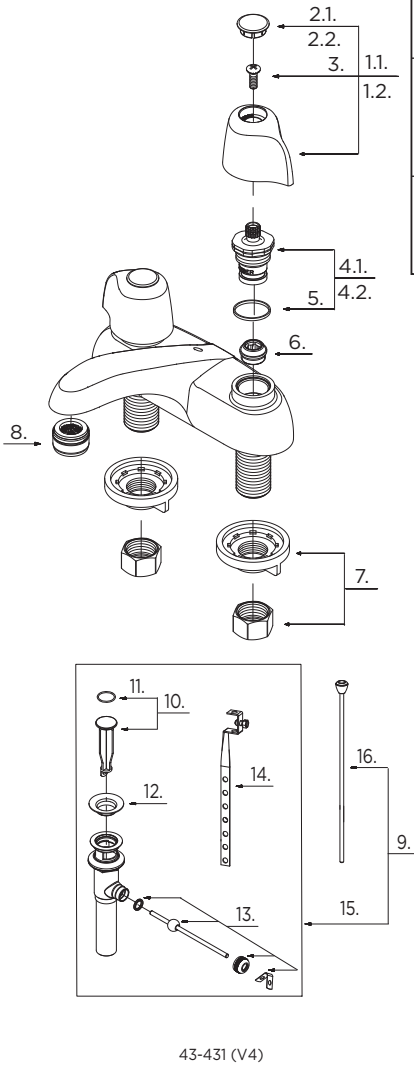

43-411 (0043411) Series

Two Handle Lavatory Faucet Robinet de lavabo à deux manettes Grifo para lavabo con dos manijas

Illustrated Parts List / Liste de pièces illustrée / Lista ilustrada de partes

Model #	Description	Description	Descripción
43-411 43-411-65 43-411-65-66 43-411-66 07-43-411 07-43-411-65	Less drain - Chrome	Sans drain - Chrome	Sin desagote - Cromo
43-412-66	Grid strainer - Chrome	Crépine à grille - Chrome	Rejilla de desagüe - Cromo
43-413	Less drain - Chrome	Sans drain - Chrome	Sin desagote - Cromo
43-431 43-431-66 07-43-431	Metal pop-up - Chrome	Vidange mécanique en métal - Chrome	Desagote lavadizo de metal - Cromo
43-432	Plastic pop-up - Chrome	Vidange mécanique en plastique - Chrome	Desagote lavadizo de plástico - Cromo