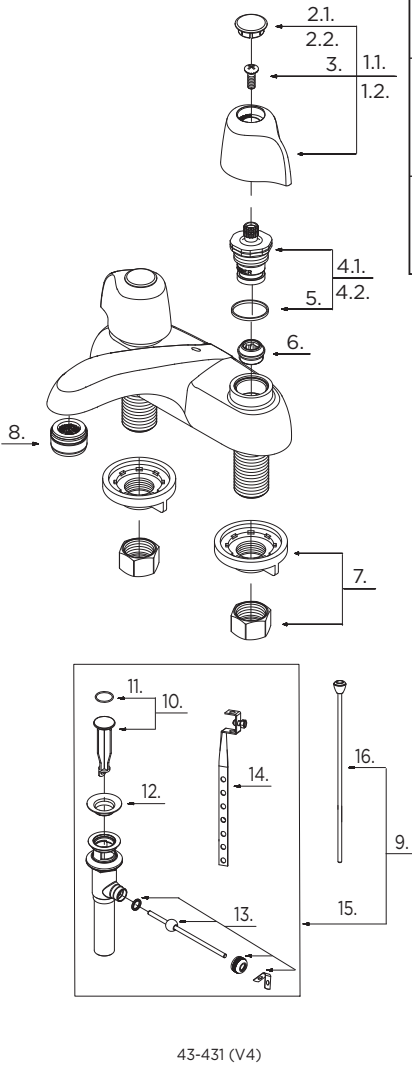

43-411 (0043411) Series

Two Handle Lavatory Faucet Robinet de lavabo à deux manettes Grifo para lavabo con dos manijas

Illustrated Parts List / Liste de pièces illustrée / Lista ilustrada de partes

Model #	Description	Description	Descripción
43-411 43-411-65 43-411-65-66 43-411-66 07-43-411 07-43-411-65	Less drain - Chrome	Sans drain - Chrome	Sin desagote - Cromo
43-412-66	Grid strainer - Chrome	Crépine à grille - Chrome	Rejilla de desagüe - Cromo
43-413	Less drain - Chrome	Sans drain - Chrome	Sin desagote - Cromo
43-431 43-431-66 07-43-431	Metal pop-up - Chrome	Vidange mécanique en métal - Chrome	Desagote lavadizo de metal - Cromo
43-432	Plastic pop-up - Chrome	Vidange mécanique en plastique - Chrome	Desagote lavadizo de plástico - Cromo