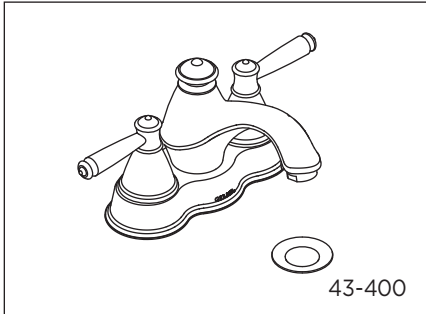

GERBER

43-400 (0043400) Series

Waveland™

Two Handle Lavatory Faucet
Robinet de lavabo à deux manettes
Grifo para lavabo con dos manijas

Illustrated Parts List / Liste de pièces illustrée / Lista ilustrada de partes

43-400 (V1)

| Part Name | Nom de la pièce | Nombre de Parte | Part # # de pièce # de Parte |
|--|--|--|------------------------------------|
| 1°. Handle Cap | Capuchon de la manette | Tapón | GA603752 |
| 2°. Metal Handle Assembly | Assemblage de manette en métal | Ensamblaje de manija metálicas | G0098190 |
| 3. Lock Nut | Écrou de blocage | Contratuercas | A016253 |
| 4. Washer | Rondelle | Arandela | A013827 |
| 5.1 Ceramic Disc Cartridge - Cold | Cartouche à disque en céramique - froid | Cartucho de disco cerámico - frío | G0086986 |
| 5.2 Ceramic Disc Cartridge - Hot | Cartouche à disque en céramique - chaud | Cartucho de disco cerámico - caliente | G0086987 |
| 6°. Aerator | Brise-jet | Aireador | GA66D66355N |
| 7. Gasket | Joint | Empaque | A011382 |
| 8. Coupling Nuts & Lock Nuts (2 Pairs) | Écrou de raccord et écrou de blocage (2 Paire) | Tuerca de unión y contratuercas (2 Par) | G0097800 |
| 9°. Lift Rod | Tige de levage | Varilla de elevación | GA025550 |
| 10°. Pop-Up Drain | Vidange mécanique | Ensamblaje de desagüe con mecanismo levadizo | GA605007 |
| 11°. Pop-Up Plunger Assembly | Plongeur de vidange mécanique | Ensamblaje del émbolo | GA605252 |
| 12. Lift Rod Strap | Sangle de tige de levage | Varilla levadiza | G0097340 |
| 13°. Ball Rod Assembly | Assemblage de levier à rotule | Ensamblaje del varilla glóbulos | A665313 |