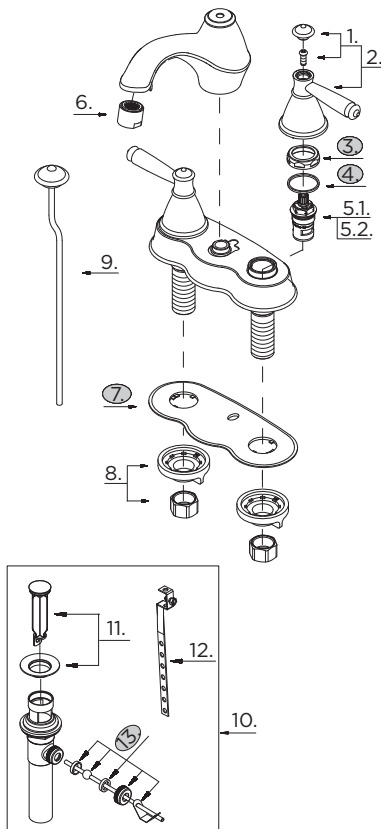

GERBER

43-400 (0043400) Series

Waveland™

Two Handle Lavatory Faucet
Robinet de lavabo à deux manettes
Grifo para lavabo con dos manijas

Illustrated Parts List / Liste de pièces illustrée / Lista ilustrada de partes

43-400

| Model # | Description | Description | Descripción |
|------------------|------------------------|-------------------------|---------------------------|
| 43-400 | Brass pop-up - Chrome, | Vidange mécanique en | Desagote levadizo de |
| 43-400-BN | Brushed Nickel & | laiton - Chrome, nickel | bronce - Cromo & niquel |
| 43-400-BR | Tumbled Bronze | brossé et bronze lustré | cepillado y bronce pulido |

43-400 (V1)

| Part Name | Nom de la pièce | Nombre de Parte | Part # # de pièce # de Parte |
|--|--|--|------------------------------------|
| 1°. Handle Cap | Capuchon de la manette | Tapón | GA603752 |
| 2°. Metal Handle Assembly | Assemblage de manette en métal | Ensamblaje de manija metálicas | G0098190 |
| 3. Lock Nut | Écrou de blocage | Contratuercas | A016253 |
| 4. Washer | Rondelle | Arandela | A013827 |
| 5.1 Ceramic Disc Cartridge - Cold | Cartouche à disque en céramique - froid | Cartucho de disco cerámico - frío | G0086986 |
| 5.2 Ceramic Disc Cartridge - Hot | Cartouche à disque en céramique - chaud | Cartucho de disco cerámico - caliente | G0086987 |
| 6°. Aerator | Brise-jet | Aireador | GA66D66355N |
| 7. Gasket | Joint | Empaque | A011382 |
| 8. Coupling Nuts & Lock Nuts (2 Pairs) | Écrou de raccord et écrou de blocage (2 Paire) | Tuerca de unión y contratuercas (2 Par) | G0097800 |
| 9°. Lift Rod | Tige de levage | Varilla de elevación | GA025550 |
| 10°. Pop-Up Drain | Vidange mécanique | Ensamblaje de desagüe con mecanismo levadizo | GA605007 |
| 11°. Pop-Up Plunger Assembly | Plongeur de vidange mécanique | Ensamblaje del émbolo | GA605252 |
| 12. Lift Rod Strap | Sangle de tige de levage | Varilla levadiza | G0097340 |
| 13°. Ball Rod Assembly | Assemblage de levier à rotule | Ensamblaje del varilla glóbulos | A665313 |