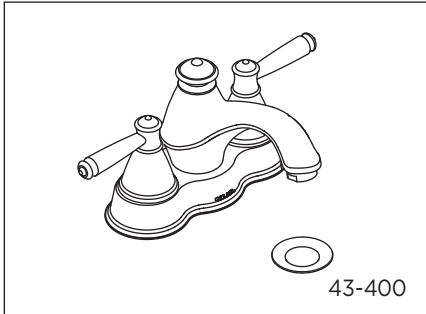

GERBER

43-400 (0043400) Series

Waveland™

Two Handle Lavatory Faucet Robinet de lavabo à deux manettes Grifo para lavabo con dos manijas

Illustrated Parts List / Liste de pièces illustrée / Lista ilustrada de partes

Model #	Description	Description	Descripción
43-400	Brass pop-up - Chrome,	Vidange mécanique en	Desagote levadizo de
43-400-BN	Brushed Nickel &	laiton - Chrome, nickel	bronce - Cromo & niquel
43-400-BR	Tumbled Bronze	brossé et bronze lustré	cepillado y bronce pulido

Part Name	Nom de la pièce	Nombre de Parte	Part # # de pièce # de Parte
1°. Handle Cap	Capuchon de la manette	Tapón	GA603752
2°. Metal Handle Assembly	Assemblage de manette en métal	Ensamblaje de manija metálicas	G0098190
3. Lock Nut	Écrou de blocage	Contratuercas	A016253
4. Washer	Rondelle	Arandela	A013827
5.1 Ceramic Disc Cartridge - Cold	Cartouche à disque en céramique - froid	Cartucho de disco cerámico - frío	G0086986
5.2 Ceramic Disc Cartridge - Hot	Cartouche à disque en céramique - chaud	Cartucho de disco cerámico - caliente	G0086987
6°. Aerator	Brise-jet	Aireador	GA66D66355N
7. Gasket	Joint	Empaque	A011382
8. Coupling Nuts & Lock Nuts (2 Pairs)	Écrou de raccord et écrou de blocage (2 Paire)	Tuerca de unión y contratuercas (2 Par)	G0097800
9°. Lift Rod	Tige de levage	Varilla de elevación	GA025550
10°. Pop-Up Drain	Vidange mécanique	Ensamblaje de desagüe con mecanismo levadizo	GA605007
11°. Pop-Up Plunger Assembly	Plongeur de vidange mécanique	Ensamblaje del émbolo	GA605252
12. Lift Rod Strap	Sangle de tige de levage	Varilla levadiza	G0097340
13°. Ball Rod Assembly	Assemblage de levier à rotule	Ensamblaje del varilla glóbulos	A665313