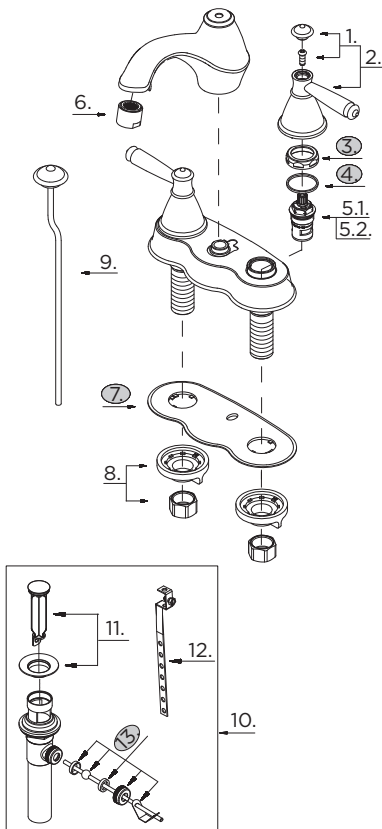

GERBER

43-400 (0043400) Series

Waveland™

Two Handle Lavatory Faucet Robinet de lavabo à deux manettes Grifo para lavabo con dos manijas

Illustrated Parts List / Liste de pièces illustrée / Lista ilustrada de partes

Model #	Description	Description	Descripción
43-400	Brass pop-up - Chrome,	Vidange mécanique en	Desagote levadizo de
43-400-BN	Brushed Nickel &	laiton - Chrome, nickel	bronce - Cromo & niquel
43-400-BR	Tumbled Bronze	brossé et bronze lustré	cepillado y bronce pulido

Part Name	Nom de la pièce	Nombre de Parte	Part # # de pièce # de Parte
1°. Handle Cap	Capuchon de la manette	Tapón	GA603752
2°. Metal Handle Assembly	Assemblage de manette en métal	Ensamblaje de manija metálicas	G0098190
3. Lock Nut	Écrou de blocage	Contratuercas	A016253
4. Washer	Rondelle	Arandela	A013827
5.1 Ceramic Disc Cartridge - Cold	Cartouche à disque en céramique - froid	Cartucho de disco cerámico - frío	G0086986
5.2 Ceramic Disc Cartridge - Hot	Cartouche à disque en céramique - chaud	Cartucho de disco cerámico - caliente	G0086987
6°. Aerator	Brise-jet	Aireador	GA66D66355N
7. Gasket	Joint	Empaque	A011382
8. Coupling Nuts & Lock Nuts (2 Pairs)	Écrou de raccord et écrou de blocage (2 Paire)	Tuerca de unión y contratuercas (2 Par)	G0097800
9°. Lift Rod	Tige de levage	Varilla de elevación	GA025550
10°. Pop-Up Drain	Vidange mécanique	Ensamblaje de desagüe con mecanismo levadizo	GA605007
11°. Pop-Up Plunger Assembly	Plongeur de vidange mécanique	Ensamblaje del émbolo	GA605252
12. Lift Rod Strap	Sangle de tige de levage	Varilla levadiza	G0097340
13°. Ball Rod Assembly	Assemblage de levier à rotule	Ensamblaje del varilla glóbulos	A665313

Replacement parts, call : / Les pièces de rechange, appelez : / Partes de reemplazo, llame : **1-888-648-6466**

www.gerberonline.com