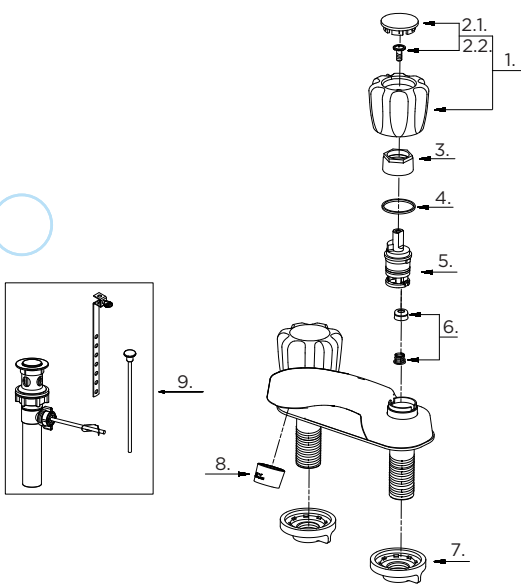

GERBER

43-191-W (0043191W)

Maxwell® SE

Two Handle Lavatory Faucet
Robinet de lavabo à deux manettes
Grifo para lavabo con dos manijas

Illustrated Parts List / Liste de pièces illustrée / Lista ilustrada de partes

Model #	Description	Description	Descripción
43-191-W	Plastic Pop-Up Drain - Chrome	Vidange mécanique en plastique - Chrome	Desagote lavadizo de plástico - Cromo

Part Name	Nom de la pièce	Nombre de Parte	Part # # de pièce # de Parte
-----------	-----------------	-----------------	------------------------------------

1°	Handle Assembly	Assemblage de manette	Ensamblaje de manija	GA662885
2.1.	Handle Insert & Screw -Cold	Pièce rapportée pour manettes et Vis-froid	Tapa de manijas y Tornillo-agua fría	GA603475C
2.2.	Handle Insert & Screw -Hot	Pièce rapportée pour manettes et Vis-chaud	Tapa de manijas y Tornillo-agua caliente	GA603475H
3°	Lock Nut	Écrou de blocage	Contratuerca	A016003
4.	Washer	Rondelle	Arandela	A200003
5.	Washerless cartridge	Cartouche sans rondelle	Cartucho sin arandela	G0097497
6.	Seat & Spring	Siège et ressort	Asiento y resorte	A663002
7.	Lock Nut	Écrou de blocage	Contratuerca	G0091631
8°	Aerator	Brise-jet	Aireador	GA50096355N
9°	Pop-Up Drain Set	Assemblage de vidange mécanique	Juego de desagüe levadizo	G0097770