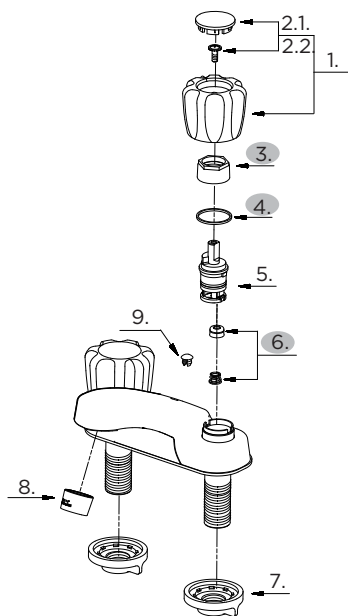

GERBER

43-190-W (0043190W)

Maxwell® SE

Two Handle Lavatory Faucet Robinet de lavabo à deux manettes Grifo para lavabo con dos manijas

Illustrated Parts List / Liste de pièces illustrée / Lista ilustrada de partes

43-190-W

Model #	Description	Description	Descripción
43-190-W	3 Hole Installation. Acrylic handles, no drain. Chrome	Installation de 3 trous. Manettes en acrylique, sans goulotte de vidange. Chrome	Instalación de 3 agujeros. Manijas acrílica, Sin desagüe. Cromo

43-190-W (VI)

Part Name	Nom de la pièce	Nombre de Parte	Part # # de pièce # de Parte
1°. Acrylic handle Assembly	Assemblage de manette en acrylique	Ensamblaje de manija acrílica	GA662885
2.1. Handle Insert & Screw -Cold	Pièce rapportée pour manettes et Vis-froid	Tapa de manijas y Tornillo-agua fría	GA603475C
2.2. Handle Insert & Screw -Hot	Pièce rapportée pour manettes et Vis-chaud	Tapa de manijas y Tornillo-agua caliente	GA603475H
3°. Lock Nut	Écrou de blocage	Contratuerca	A016003
4. Washer	Rondelle	Arandela	A200003
5. Washerless cartridge	Cartouche sans rondelle	Cartucho sin arandela	G0097497
6. Seat & Spring	Siège et ressort	Asiento y resorte	A663002
7. Lock Nut	Écrou de blocage	Contratuerca	G0091631
8°. Aerator	Brise-jet	Aireador	GA50096355N
9°. Plug	Bouchon	Tapón	G0090112

Replacement parts, call : / Les pièces de rechange, appelez : / Partes de reemplazo, llame : **1-888-648-6466**

www.gerberonline.com

40-190-W/10-15