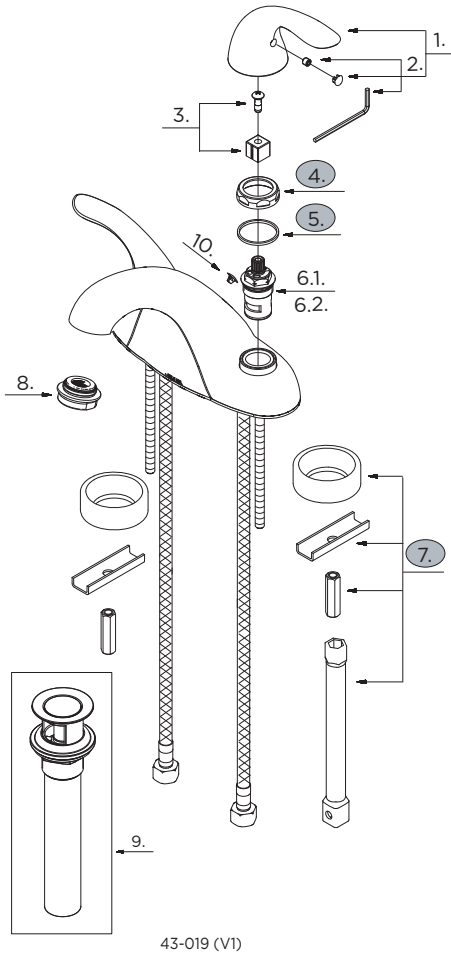

GERBER

43-019 (0043019) Series

Viper™

Two Handle Lavatory Faucet
Robinet de lavabo à deux manettes
Grifo para lavabo con dos manijas

Illustrated Parts List / Liste de pièces illustrée / Lista ilustrada de partes

Model #	Description	Description	Descripción
43-019 43-019-BN	With PlasticTouch Down Drain - Chrome & Brushed Nickel	Avec goulotte de vidange - Chrome et nickel brossé	Con ensamble de desagüe - Cromo y niquel cepillado

Part Name	Nom de la pièce	Nombre de Parte	Part # # de pièce # de Parte
1°. Metal Handle Assembly	Assemblage de manette en métal	Ensamblaje de manija metálicas	GA602758
2. Handle Insert & Screw	Pièce rapportée pour manettes et vis	Tapa de manijas y tornillo	GA613067
3. Handle Extensions	Rallonges de manette	Extensiones de la manija	GA613066
4°. Retainer Nut	Écrou de serrage	Tuerca de retención	A016253
5. Washer	Rondelle	Arandela	A013827
6.1. Ceramic Disc Cartridge-Cold	Cartouche à disque en céramique-froid	Cartucho de disco cerámico-frío	G0086986
6.2. Ceramic Disc Cartridge-Hot	Cartouche à disque en céramique-chaud	Cartucho de disco cerámico-caliente	G0086987
7. Mounting Hardware Assembly	Assemblage du matériel de fixation	Ensamblaje de ferreteria de montaje	A613213
8°. Aerator	Brise-jet	Aireador	GA50096654N
9°. Touch Down Drain	Goulotte de vidange	Ensamblaje de desagüe	GA505207
10°. Plug	Bouchon	Tapón	G0090113

Replacement parts, call : / Les pièces de rechange, appelez : / Partes de reemplazo, llame : **1-888-648-6466**

www.gerberonline.com

43-019/9-15