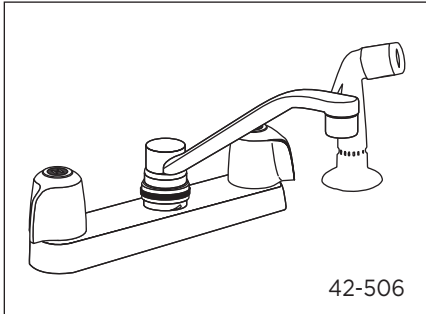

42-406 (0042406) Series

Two Handle Kitchen Faucet Robinet de cuisine à deux manettes Grifo para cocina de dos manijas

Illustrated Parts List / Liste de pièces illustrée / Lista ilustrada de partes

Model #	Description	Description	Descripción
42-406	Metal Handles, Less Spray - Chrome	<i>Manettes en métal, sans douchette - Chrome</i>	<i>Manijas metálicas, sin rociador - Cromo</i>
07-42-406	Metal Fluted Handles, Less Spray - Chrome	<i>Manettes cannelées en métal, sans douchette - Chrome</i>	<i>Manijas estriadas metálicas, sin rociador - Cromo</i>
42-506	Metal Handles, With Spray - Chrome	<i>Manettes en métal, avec douchette - Chrome</i>	<i>Manijas metálicas, con rociador - Cromo</i>