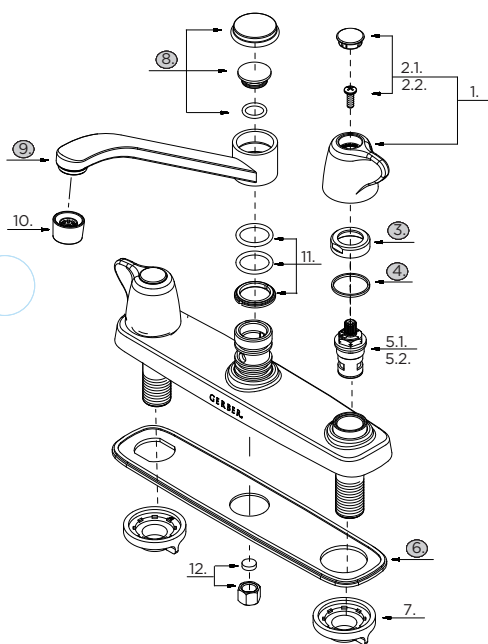

GERBER

42-213 (0042213)

Maxwell®

Two Handle Kitchen Faucet Robinet de cuisine à deux manettes Grifo para cocina de dos manijas

Illustrated Parts List / Liste de pièces illustrée / Lista ilustrada de partes

42-213

Model #	Description	Description	Descripción
42-213	3 Hole Installation. Metal handles, less spray. Chrome	Installation de 3 trous. Manettes en métal, sans douchette. Chrome	Instalación de 3 agujeros. Manijas metálica, con menos rocío. Cromo

42-213 (V1)

Part Name	Nom de la pièce	Nombre de Parte	Part # # de pièce # de Parte
1°. Metal Handle Assembly	Assemblage de manette en métal	Ensamblaje de manija metálica	G0098050
2.1 Handle Cap-Cold	Capuchon de la manette-froid	Tapón-frío	G0094437
2.2 Handle Cap-Hot	Capuchon de la manette-chaud	Tapón-caliente	G0094436
<u>3 . Lock Nut</u>	<u>Écrou de blocage</u>	<u>Contratuerca</u>	<u>A016253</u>
<u>4. Washer</u>	<u>Rondelle</u>	<u>Arandela</u>	<u>A013827</u>
5.1 Ceramic Disc Cartridge-Cold	Cartouche à disque en céramique-froid	Cartucho de disco cerámico-frío	G0086986
5.2 Ceramic Disc Cartridge-Hot	Cartouche à disque en céramique-chaud	Cartucho de disco cerámico-caliente	G0086987
<u>6. Gasket</u>	<u>Joint</u>	<u>Empaque</u>	<u>A011306</u>
7. Lock Nut	Écrou de blocage	Contratuerca	G0091631
<u>8°. Spout Cap</u>	<u>Capuchon pour bec</u>	<u>Tapón de boquilla</u>	<u>A663163N</u>
<u>9°. Spout</u>	<u>Bec</u>	<u>Vertedor</u>	<u>A100326W</u>
10°. Aerator	Brise-jet	Aireador	GA50018090N
11. Clip & O-Ring Set	Collier et ensemble du joint torique	Seguro y juego de empaque circular	G0097209
12. Plug	Bouchon	Tapón	G0097553