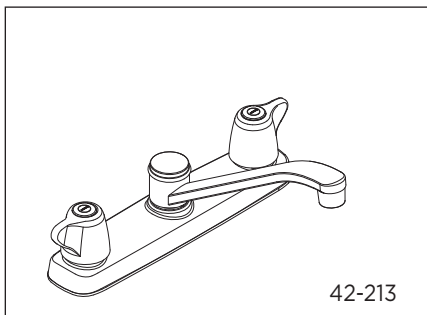

GERBER

42-213 (0042213)

Maxwell®

Two Handle Kitchen Faucet Robinet de cuisine à deux manettes Grifo para cocina de dos manijas

Illustrated Parts List / Liste de pièces illustrée / Lista ilustrada de partes

42-213

Model #	Description	Description	Descripción
42-213	3 Hole Installation. Metal handles, less spray. Chrome	Installation de 3 trous. Manettes en métal, sans douchette. Chrome	Instalación de 3 agujeros. Manijas metálica, con menos rocío. Cromo

42-213 (V1)

Part Name	Nom de la pièce	Nombre de Parte	Part # # de pièce # de Parte
1°. Metal Handle Assembly	Assemblage de manette en métal	Ensamblaje de manija metálica	G0098050
2.1 Handle Cap-Cold	Capuchon de la manette-froid	Tapón-frío	G0094437
2.2 Handle Cap-Hot	Capuchon de la manette-chaud	Tapón-caliente	G0094436
<u>3 . Lock Nut</u>	<u>Écrou de blocage</u>	<u>Contratuerca</u>	<u>A016253</u>
<u>4. Washer</u>	<u>Rondelle</u>	<u>Arandela</u>	<u>A013827</u>
5.1 Ceramic Disc Cartridge-Cold	Cartouche à disque en céramique-froid	Cartucho de disco cerámico-frío	G0086986
5.2 Ceramic Disc Cartridge-Hot	Cartouche à disque en céramique-chaud	Cartucho de disco cerámico-caliente	G0086987
<u>6. Gasket</u>	<u>Joint</u>	<u>Empaque</u>	<u>A011306</u>
7. Lock Nut	Écrou de blocage	Contratuerca	G0091631
<u>8°. Spout Cap</u>	<u>Capuchon pour bec</u>	<u>Tapón de boquilla</u>	<u>A663163N</u>
<u>9°. Spout</u>	<u>Bec</u>	<u>Vertedor</u>	<u>A100326W</u>
10°. Aerator	Brise-jet	Aireador	GA50018090N
11. Clip & O-Ring Set	Collier et ensemble du joint torique	Seguro y juego de empaque circular	G0097209
12. Plug	Bouchon	Tapón	G0097553