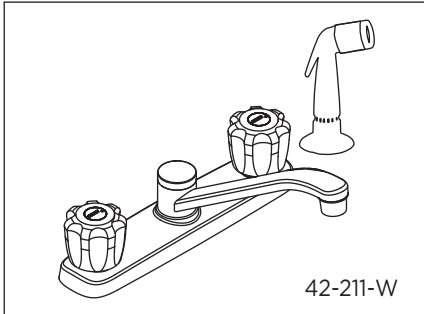

GERBER

42-211-W (0042211W)

Maxwell® SE

Two Handle Kitchen Faucet
Robinet de cuisine à deux manettes
Grifo para cocina de dos manijas

Illustrated Parts List / Liste de pièces illustrée / Lista ilustrada de partes

42-211-W (V1)

| Part Name | Nom de la pièce | Nombre de Parte | Part # # de pièce # de Parte |
|-----------------------------------|--|---|------------------------------------|
| 1. Acrylic Handle Assembly | Assemblage manette en acrylique | Ensamblaje manija en el acrílico | GA662885 |
| 2.1 Handle Cap-Cold | Capuchon de la manette-froid | Tapón-frío | GA603475C |
| 2.2 Handle Cap-Hot | Capuchon de la manette-chaud | Tapón-caliente | GA603475H |
| 3. Retainer Nut & Washer | Écrou de serrage et rondelle | Tuerca de retención y arandela | A66D743 |
| 4. Washerless Cartridge Assembly | Assemblage de Cartouche sans rondelle | Ensamblaje de Cartucho sin arandela | GA66D091N |
| 5. Seat & Spring | Siège et ressort | Asiento y resorte | GA663002 |
| 6. Gasket | Joint | Empaque | A011306 |
| 7. Lock Nut Set | Assemblage d'écrou de blocage | Juego de contratuerca | GA504023 |
| 8°. Spout Cap | Capuchon pour bec | Tapón de boquilla | A663163N |
| 9°. Spout Assembly | Assemblage du bec | Ensamblaje del vertedor | A139796N |
| 10°. Aerator | Brise-jet | Aireador | GA50018090N |
| 11. Clip & O-Ring Set | Collier et ensemble du Joint torique | Seguro y juego de empaque circular | GA613272N |
| 12. Spray Diverter w/ Check Valve | Inverseur de jet avec clapet de non-retour | Cambiador del rociador con válvula de control | GA501018N |
| 13°. Spray Head | Tête de douchette | Cabeza del rociador | GA503000N |
| 14°. Spray Holder Assembly | Assemblage du support de douchette | Ensamblaje de soporte del rociador | G0098360 |
| 15°. Spray Hose | Boyaux de douchette | Manguera del rociador | G0093157 |