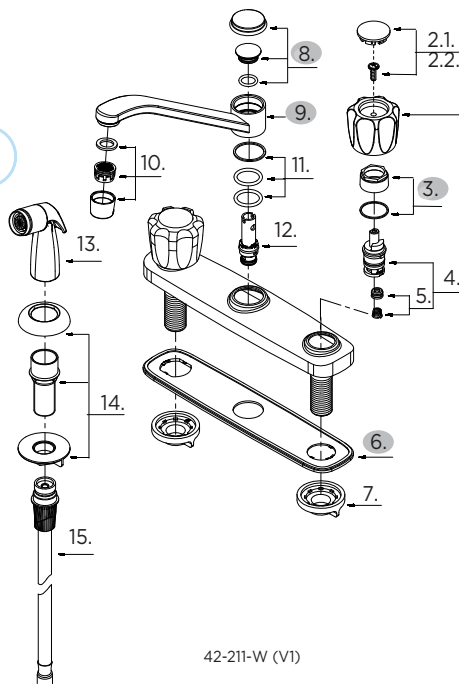

| Model # | Description | Description | Descripción |
|----------|--|---|--|
| 42-211-W | 4 Hole Installation. Acrylic handles, with spray. Chrome | Installation de 4 trous. Manettes en acryliquel, avec douchette. Chrome | Instalación de 4 agujeros. Manijas en el acrílico, con rociador. Cromo |

42-211-W (V1)

| Part Name | Nom de la pièce | Nombre de Parte | Part # # de pièce # de Parte |
|-----------------------------------|--|---|------------------------------------|
| 1. Acrylic Handle Assembly | Assemblage manette en acrylique | Ensamblaje manija en el acrílico | GA662885 |
| 2.1 Handle Cap-Cold | Capuchon de la manette-froid | Tapón-frío | GA603475C |
| 2.2 Handle Cap-Hot | Capuchon de la manette-chaud | Tapón-caliente | GA603475H |
| 3. Retainer Nut & Washer | Écrou de serrage et rondelle | Tuerca de retención y arandela | A66D743 |
| 4. Washerless Cartridge Assembly | Assemblage de Cartouche sans rondelle | Ensamblaje de Cartucho sin arandela | GA66D091N |
| 5. Seat & Spring | Siège et ressort | Asiento y resorte | GA663002 |
| 6. Gasket | Joint | Empaque | A011306 |
| 7. Lock Nut Set | Assemblage d'écrou de blocage | Juego de contratuerca | GA504023 |
| 8°. Spout Cap | Capuchon pour bec | Tapón de boquilla | A663163N |
| 9°. Spout Assembly | Assemblage du bec | Ensamblaje del vertedor | A139796N |
| 10°. Aerator | Brise-jet | Aireador | GA50018090N |
| 11. Clip & O-Ring Set | Collier et ensemble du Joint torique | Seguro y juego de empaque circular | GA613272N |
| 12. Spray Diverter w/ Check Valve | Inverseur de jet avec clapet de non-retour | Cambiador del rociador con válvula de control | GA501018N |
| 13°. Spray Head | Tête de douchette | Cabeza del rociador | GA503000N |
| 14°. Spray Holder Assembly | Assemblage du support de douchette | Ensamblaje de soporte del rociador | G0098360 |
| 15°. Spray Hose | Boyaux de douchette | Manguera del rociador | G0093157 |