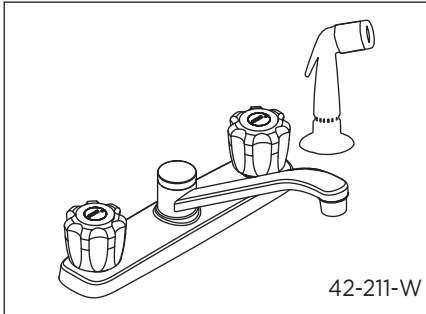

### Illustrated Parts List / Liste de pièces illustrée / Lista ilustrada de partes

Model #	Description	Description	Descripción
42-210-W	3 Hole Installation. Acrylic handles, less spray. Chrome	Installation de 3 trous. Manettes en acrylique, sans douchette. Chrome	Instalación de 3 agujeros. Manijas acrílica, sin rociador. Cromo
42-211-W	4 Hole Installation. Acrylic handles, with spray. Chrome	Installation de 4 trous. Manettes en acrylique, avec douchette. Chrome	Instalación de 4 agujeros. Manijas en el acrílico, con rociador. Cromo

Part Name	Nom de la pièce	Nombre de Parte	Part # # de pièce # de Parte
1. Acrylic Handle Assembly	Assemblage manette en acrylique	Ensamblaje manija en el acrílico	GA662885
2.1 Handle Cap-Cold	Capuchon de la manette-froid	Tapón-frío	GA603475C
2.2 Handle Cap-Hot	Capuchon de la manette-chaud	Tapón-caliente	GA603475H
3. Retainer Nut & Washer	Écrou de serrage et rondelle	Tuerca de retención y arandela	A66D743
4. Washerless Cartridge Assembly	Assemblage de Cartouche sans rondelle	Ensamblaje de Cartucho sin arandela	GA66D091N
5. Seat & Spring	Siège et ressort	Asiento y resorte	GA663002
6. Gasket	Joint	Empaque	A011306
7. Lock Nut Set	Assemblage d'écrou de blocage	Juego de contratuerca	GA504023
8°. Spout Cap	Capuchon pour bec	Tapón de boquilla	A663163N
9°. Spout Assembly	Assemblage du bec	Ensamblaje del vertedor	A139796N
10°. Aerator	Brise-jet	Aireador	G0091833
11. Clip & O-Ring Set	Collier et ensemble du Joint torique	Seguro y juego de empaque circular	GA613272N
12. Spray Diverter w/ Check Valve	Inverseur de jet avec clapet de non-retour	Cambiador del rociador con válvula de control	GA501018N
13°. Spray Head	Tête de douchette	Cabeza del rociador	GA503000N
14°. Spray Holder Assembly	Assemblage du support de douchette	Ensamblaje de soporte del rociador	G0098360
15°. Spray Hose	Boyaux de douchette	Manguera del rociador	G0093157