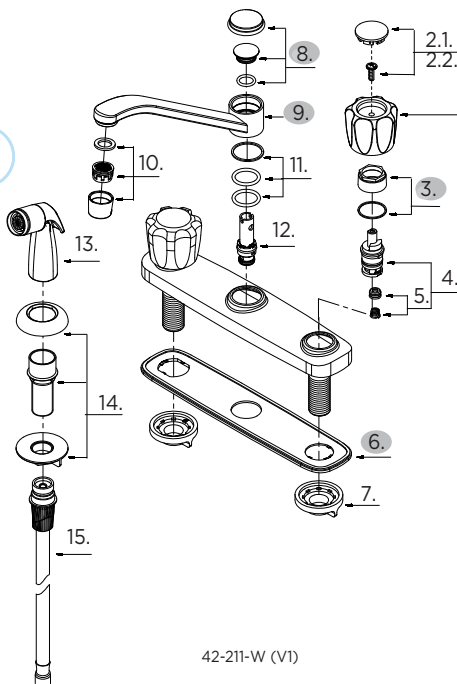

### Illustrated Parts List / Liste de pièces illustrée / Lista ilustrada de partes

Model #	Description	Description	Descripción
42-210-W	3 Hole Installation. Acrylic handles, less spray. Chrome	Installation de 3 trous. Manettes en acrylique, sans douchette. Chrome	Instalación de 3 agujeros. Manijas acrílica, sin rociador. Cromo
42-211-W	4 Hole Installation. Acrylic handles, with spray. Chrome	Installation de 4 trous. Manettes en acrylique, avec douchette. Chrome	Instalación de 4 agujeros. Manijas en el acrílico, con rociador. Cromo

Part Name	Nom de la pièce	Nombre de Parte	Part # # de pièce # de Parte
1. Acrylic Handle Assembly	Assemblage manette en acrylique	Ensamblaje manija en el acrílico	GA662885
2.1 Handle Cap-Cold	Capuchon de la manette-froid	Tapón-frío	GA603475C
2.2 Handle Cap-Hot	Capuchon de la manette-chaud	Tapón-caliente	GA603475H
3. Retainer Nut & Washer	Écrou de serrage et rondelle	Tuerca de retención y arandela	A66D743
4. Washerless Cartridge Assembly	Assemblage de Cartouche sans rondelle	Ensamblaje de Cartucho sin arandela	GA66D091N
5. Seat & Spring	Siège et ressort	Asiento y resorte	GA663002
6. Gasket	Joint	Empaque	A011306
7. Lock Nut Set	Assemblage d'écrou de blocage	Juego de contratuerca	GA504023
8°. Spout Cap	Capuchon pour bec	Tapón de boquilla	A663163N
9°. Spout Assembly	Assemblage du bec	Ensamblaje del vertedor	A139796N
10°. Aerator	Brise-jet	Aireador	G0091833
11. Clip & O-Ring Set	Collier et ensemble du Joint torique	Seguro y juego de empaque circular	GA613272N
12. Spray Diverter w/ Check Valve	Inverseur de jet avec clapet de non-retour	Cambiador del rociador con válvula de control	GA501018N
13°. Spray Head	Tête de douchette	Cabeza del rociador	GA503000N
14°. Spray Holder Assembly	Assemblage du support de douchette	Ensamblaje de soporte del rociador	G0098360
15°. Spray Hose	Boyaux de douchette	Manguera del rociador	G0093157