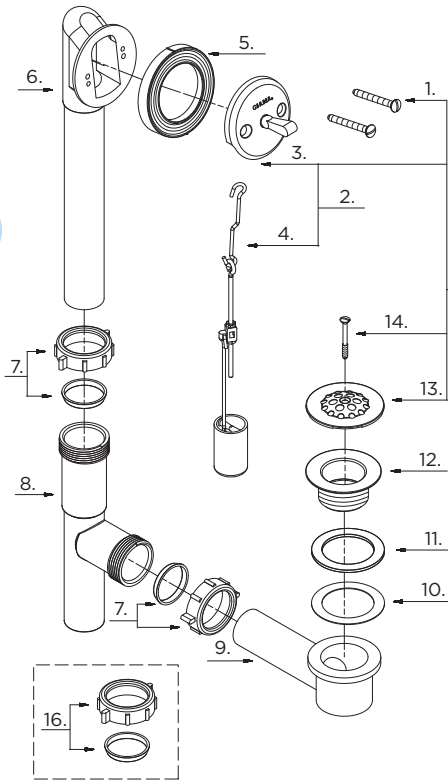

## 41-510 (0041510) Series

### PVC or ABS Bath Drains Drains de baignoire en PVC ou ABS Desagües de baño en PVC o ABS

#### Illustrated Parts List / Liste de pièces illustrée / Lista ilustrada de partes

Model #	Description	Description	Descripción
41-510	PVC - Chrome	PVC - Chrome	PVC - Cromo
81-517	PVC - Polished Brass	PVC - Laiton poli	PVC - Bronce lustrado
41-610	ABS - Chrome	ABS - Chrome	ABS - Cromo

Part Name	Nom de la pièce	Nombre de Parte	Part # # de pièce # de Parte
1° Screw	Vis	Tornillo	0090230 00H0230
2° Wire / Faceplate	Tige / Plaque décorative	Alambre / Placa frontal	0097171KT
3° Faceplate	Plaque décorative	Placa frontal	0097130 00H7130
4. Pop-Up Wire	Tige de fil métallique	Hilo levadizo	0097161
5. Beveled Washer	Rondelle conique	Arandela biselada	0091150
6. Head & Tube	Tête de raccord et tuyau	Cabeza y tubo	0097114
7. Slipnut & Plastic Washer	Écrou coulissant et rondelle en plastique	Tuerca deslizante y arandela de plástico	0097334
8. Tee	Té	Tube en T	0091102
9. Shoe & Tube	Coude et tuyau	Soporte y tubo	0097149
10. Fiber Washer	Rondelle en fibre	Arandela de fibra	0090390
11. Rubber Washer	Rondelle étanche	Arandela de goma	0091260
12. Shoe Plug	Bouchon de coude	Tapón de soporte	0096121
13° Strainer	Crépine	Desagüe	0091292 00H1292
14° Strainer Screw	Vis de crépine	Tornillo de desagüe	0091280 00H1280
15° Drain Trim Kit	Assemblage de renvoi	Juego ornamental del desagüe	0086863 0086867
16. Slipnut & Plastic Washer	Écrou coulissant et rondelle en plastique	Tuerca deslizante y arandela de plástico	0097335