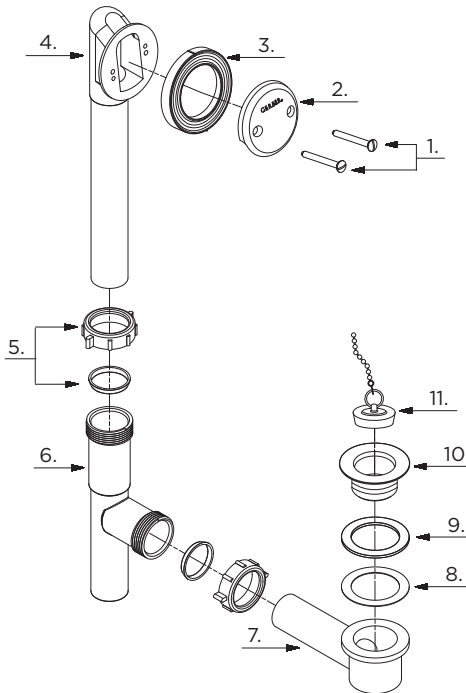

41-590 (0041590)

PVC Bath Drain
Drain de baignoire en PVC
Desagüe de baño en PVC

Illustrated Parts List / Liste de pièces illustrée / Lista ilustrada de partes

Model #	Description	Description	Descripción
41-590	PVC - Chrome	PVC - Chrome	PVC - Cromo

Part Name	Nom de la pièce	Nombre de Parte	Part # # de pièce # de Parte
-----------	-----------------	-----------------	------------------------------------

1 ^o .	Screws (2 pcs)	Vis (2 pcs)	Tornillos (2)	0097300
2 ^o .	Faceplate	Plaque décorative	Placa frontal	0097305
3.	Beveled Washer	Rondelle conique	Arandela biselada	0091150
4.	Head & Tube	Tête de raccord et tuyau	Cabeza y tubo	0097114
5.	Slipnut & Plastic Washer	Écrou coulissant et rondelle en plastique	Tuerca deslizante y arandela de plástico	0097334
6.	Tee	Té	Tubo en T	0091102
7.	Shoe & Tube	Coude et tuyau	Soporte y tubo	0097149
8.	Fiber Washer	Rondelle en fibre	Arandela de fibra	0090390
9.	Rubber Washer	Rondelle étanche	Arandela de goma	0091260
10 ^o .	Shoe Plug	Bouchon de coude	Tapón de soporte	0095226
11.	Chain & Stopper	Chaîne et bouchon	Cadena y tope	0097210

Replacement parts, call : / Les pièces de rechange, appelez : / Partes de reemplazo, llame : **1-888-648-6466**

www.gerberonline.com

41-590-1/08-10.01