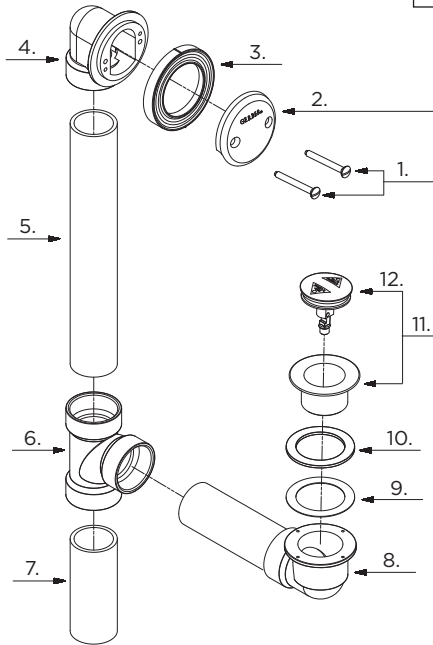

GERBER

41-532 (0041532) Series

PVC Bath Drain Drain de baignoire en PVC Desagüe de baño en PVC

Illustrated Parts List / Liste de pièces illustrée / Lista ilustrada de partes

Model #	Description	Description	Descripción
41-532	PVC - Chrome	PVC - Chrome	PVC - Cromo
41-542	PVC - Chrome	PVC - Chrome	PVC - Cromo
41-642	ABS - Chrome	ABS - Chrome	ABS - Cromo

Part Name	Nom de la pièce	Nombre de Parte	Part # # de pièce # de Parte
1 ^o . Screws (2 pcs)	Vis (2 pcs)	Tornillos (2)	0097300
2 ^o . Faceplate	Plaque décorative	Placa frontal	0091533
3. Beveled Washer	Rondelle conique	Arandela biselada	0091150
4. Head	Tête de raccord	Cabeza	0091114
5. Tube	Tuyau	Tube	0091072
6. Tee	Té	Tube en T	0091102
7. Tube	Tuyau	Tube	0091294
8. Shoe & Tube	Bride et tuyau	Brida y tubo	
9. Fiber Washer	Rondelle en fibre	Arandela de fibra	0090390
10. Rubber Washer	Rondelle étanche	Arandela de goma	0091260
11 ^o . Auto Trip & Shoe Plug Assembly	Assemblage bonde automatique et bouchon de coude	Conjunto de autoactivador y tapón de soporte	0097850
12 ^o . Auto Trip Assembly	Assemblage de bonde automatique	Conjunto de autoactivador	0097851
13 ^o . Drain Trim Kit	Assemblage de renvoi	Juego ornamental del desagüe	0086873

Replacement parts, call : / Les pièces de rechange, appelez : / Partes de reemplazo, llame : **1-888-648-6466**

www.gerberonline.com

41-532/09-14