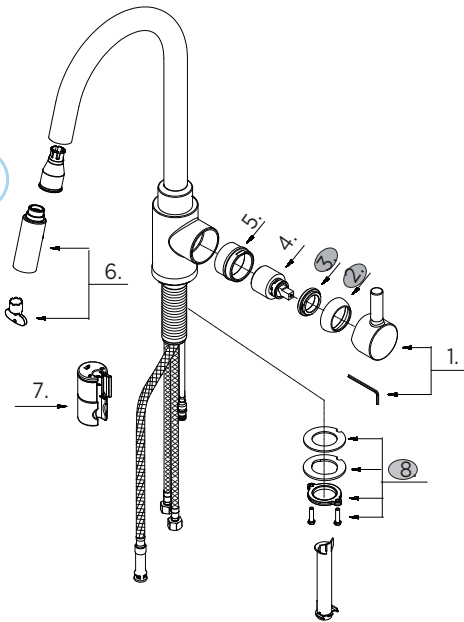

### Robinet de cuisine avec bec extensible

### Grifo extraíble para cocina

## Illustrated Parts List / Liste de pièces illustrée / Lista ilustrada de partes

40-575

Model #	Description	Description	Descripción
40-575	Lever Handle - Chrome & Stainless Steel	Manette à levier - Chrome et acier inoxydable	Manija en palanca - Cromo y acero inoxidable
40-575-SS	Lever Handle - Chrome & Stainless Steel	Manette à levier - Chrome et acier inoxydable	Manija en palanca - Cromo y acero inoxidable

Part Name	Nom de la pièce	Nombre de Parte	Part # # de pièce # de Parte
1° Metal Handle Assembly	Assemblage de manette en métal	Ensamblaje de manija metálicas	G0097623
2° Trim Cap	Capuchon de garniture	Tapa ornamental	A103329
3. Lock Nut	Écrou de blocage	Contratuerca	A104234
4. Ceramic Disc Cartridge	Cartouche à disque en céramique	Cartucho de disco cerámico	G0092298
5. Sleeve	Manchon	Manga	A041745
6° Spray Head	Tête de douchette	Cabeza del rociador	GA60645990N
7. Weight	Poids	Pesas	GA504741
8. Mounting Hardware Assembly	Assemblage du matériel de fixation	Ensamblaje de ferreteria de montaje	A66D401