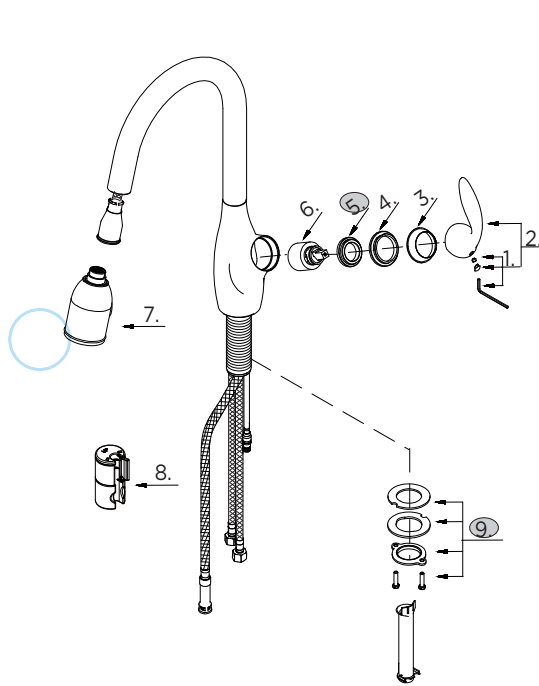

GERBER

40-571 (0040571) Series

Daylene™

Pull-Down Kitchen Faucet Robinet de cuisine avec bec extensible Grifo extraíble para cocina

Illustrated Parts List / Liste de pièces illustrée / Lista ilustrada de partes

Model #	Description	Description	Descripción
40-571	Lever Handle - Chrome & Stainless Steel	Manette à levier - Chrome et acier inoxydable	Manijas en palanca - Cromo y acero inoxidable
40-571-SS	Lever Handle - Chrome & Stainless Steel	Manette à levier - Chrome et acier inoxydable	Manijas en palanca - Cromo y acero inoxidable

40-571 (V2)

Part Name	Nom de la pièce	Nombre de Parte	Part # # de pièce # de Parte
1°. Handle Insert & Screw	Pièce rapportée pour manettes et vis	Tapa de manijas y tornillo	GA603756
2°. Metal Handle Assembly	Assemblage de manette en métal	Ensamblaje de manija metálicas	GA602130
3°. Trim Cap	Capuchon de garniture	Tapa ornamental	GA103368
4. Lock Nut	Écrou de blocage	Contratuerca	GA104331
5. Lock Nut	Écrou de blocage	Contratuerca	A104234
6. Ceramic Disc Cartridge	Cartouche à disque en céramique	Cartucho de disco cerámico	G0092298
7°. Spray Head	Tête de douchette	Cabeza del rociador	GA52326990N
8. Weight	Poids	Pesas	GA504741
9. Mounting Hardware Assembly	Assemblage du matériel de fixation	Ensamblaje de ferreteria de montaje	A66D401

8" deck plate 97348 sold separately for 3-hole mounting

Available in all finishes above
Disponible dans tous les finis susmentionnés
Disponible en todos los acabados

Shaded items are available as warranty parts only
Les items soulignés sont disponible seulement comme les pièces sous garantie
Los artículos sombreados son disponibles solamente como piezas en garantía