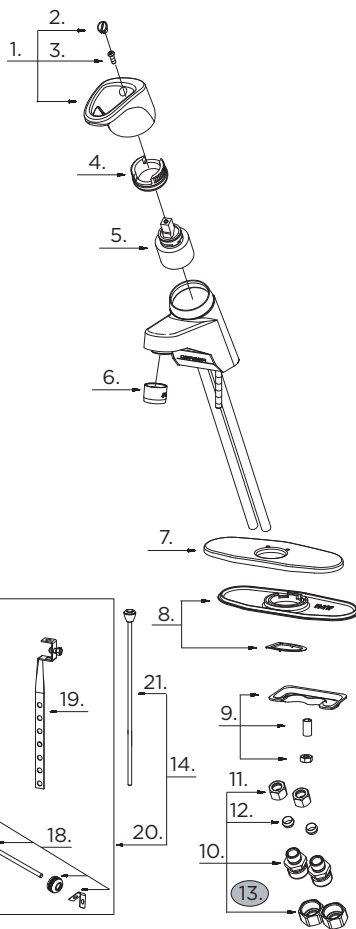

GERBER

40-500 (0040500) Series Gerber Hardwater® Single Handle Lavatory Faucet *Robinet de lavabo à une manette* *Grifo para lavabo con una manija*

Illustrated Parts List / *Liste de pièces illustrée* / *Lista ilustrada de partes*

40-524 (VA)

Part Name	Nom de la pièce	Nombre de Parte	Part # # de pièce # de Parte
1°. Metal Handle Assembly	Assemblage de manette en métal	Ensamblaje de manija metálicas	0098512
2. Handle Insert	Pièce rapportée pour manettes	Tapa de manijas	0092276
3. Screw	Vis	Tornillo	0092327
4. Retainer Nut	Écrou de serrage	Tuerca de retención	0093327
5. Ceramic Disc Cartridge	Cartouche à disque en céramique	Cartucho de disco cerámico	0092298
6°. Aerator	Brise-jet	Aireador	0093119
7°. Escutcheon	Écusson	Escudo	0093362
8. Gasket & Washer	Joint et Rondelle	Empaque y Arandela	0098505
9. Mounting Hardware Kits	Ensemble de matériel de fixation	Juego de ferreteria de montaje	0098509
10. Adapter Kits	Ensemble d'adaptateur	Juego del adaptador	0098514
11. Lock Nut	Écrou de blocages	Contratuercas	0091009
12. Seat	Siège	Asiento	0091003
13. Coupling Nuts (2 pcs)	Écrou de raccord (2 pcs)	Tuerca de unión (2)	A504003
14°. Pop-Up Drain Set	Assemblage de vidange mécanique	Juego de desagüe levadizo	0043973
15°. Pop-Up Plunger Assembly	Plongeur de vidange mécanique	Ensamblaje del émbolo	0097731
16. O-Ring	Joint torique	Empaque circular	0090741
17°. Drain Flange	Bride de drain	Brida del desagüe	0090731
18°. Ball Rod Assembly	Assemblage de levier à rotule	Ensamblaje del varilla glóbulu	0097734
19. Lift Rod Strap	Sangle de tige de levage	Varilla levadiza	0097340
20°. Pop-Up Drain	Vidange mécanique	Ensamblaje de desagüe con mecanismo levadizo	0043963
21°. Lift Rod	Tige de levage	Varilla de elevación	0097722