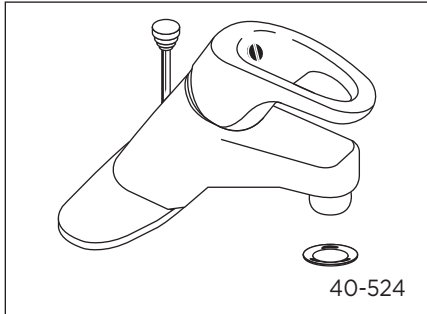

GERBER

40-500 (0040500) Series Gerber Hardwater® Single Handle Lavatory Faucet *Robinet de lavabo à une manette* *Grifo para lavabo con una manija*

Illustrated Parts List / *Liste de pièces illustrée* / *Lista ilustrada de partes*

Model #	Description	Description	Descripción
40-500 40-500-50	With pop-up hole - Chrome	Avec trou de Vidange mécanique - Chrome	Con hoyo desagüe levadizo - Cromo
40-501	Less pop-up hole - Chrome	Sans trou de Vidange mécanique - Chrome	Sin hoyo desagüe levadizo - Cromo
40-520	50/50 pop-up - Chrome	Vidange mécanique 50/50 - Chrome	Desagote levadizo 50/50 - Cromo
40-524 40-524-50	Metal pop-up - Chrome & Polish Brass	Vidange mécanique en métal - Chrome et Laiton poli	Desagote levadizo metálicas - Cromo y Bronce lustrado
40-526	Grid strainer - Chrome	Crépine à grille - Chrome	Rejilla de desagüe - Cromo