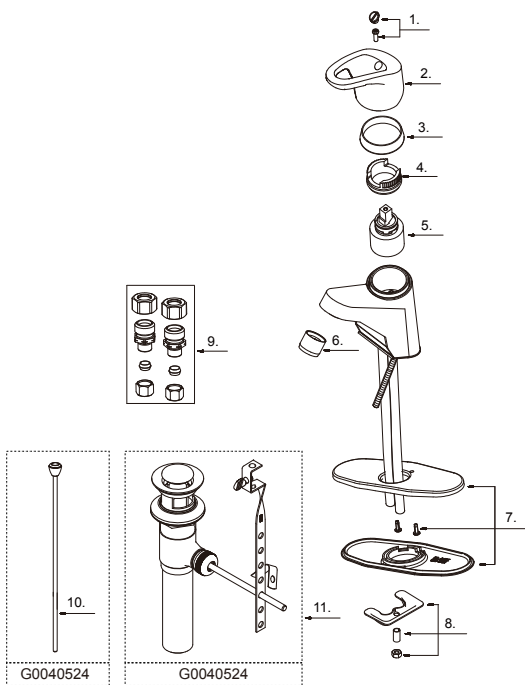

GERBER®

G0040500 / G0040524

Gerber Hardwater®

Single Handle Lavatory Faucet

Robinet de lavabo à une manette

Grifo para lavabo con una manija

Part Name	Nom de la pièce	Nombre de Parte	Part # # de pièce # de Parte
1	Index Button	Bouton d'index	Índice de Botton A603A34
2	Metal Handle	Assemblage de poignée en métal	Asamblea mango de metal A069571
3	Trim Ring	Bague de garniture	Anillo de la moldura A103225
4	Adjusting Ring	Bague de réglage	Anillo de ajuste G0093327
5	Ceramic Disc Cartridge	Cartouche à disque en céramique	Cartucho de disco de cerámica G0092298
6	Aerator 1.2 gpm	Brise-jet 1.2 gpm	Aireador 1.2 gpm A500109N-52
7	Cover Plate Assembly	Applique et plaque de mastic	Cubierta y placa de masilla A617064
8	Mounting Hardware	Assemblage du matériel de fixation	Ensamblaje de ferreteria de montaje A663836
9	Adapter Assembly	Adaptateur	Adaptador A663889W
10	Lift Rod (G0040524)	Tige de levage	Varilla de elevación G0097722
11	Pop-Up Drain (G0040524)	Vidange mécanique	Ensamblaje de desagüe con mecanismo levadizo G0043973

Por favor visite www.gerber-us.com o la lista actual de precios para ver los acabados disponibles.

Los acabados se diferencian mediante un sufijo adicional.

Replacement parts, call : / Les pièces de rechange, appelez : / Partes de reemplazo, llame : US 1-888-328-2383 / CA 1-800-487-8372