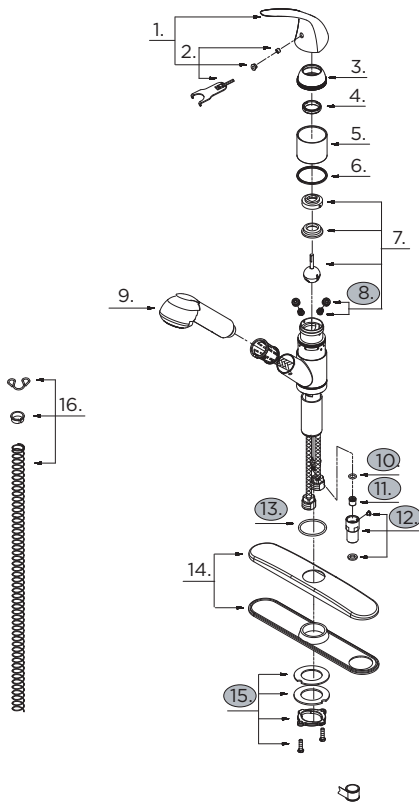

GERBER

40-445-W (0040445W) Series

Maxwell® SE

Single Handle Kitchen Faucet
Robinet de cuisine à une manette
Grifo para cocina de una manija

Illustrated Parts List / Liste de pièces illustrée / Lista ilustrada de partes

Model #	Description	Description	Descripción
40-445-W 40-445-W-SS	1 or 3 Hole Installation. Chrome & Stainless Steel	Installation de 1 ou 3 trous. Chrome et acier inoxydable	Instalación de 1 o 3 agujeros. Cromo y acero inoxidable

40-445-W (VI)

Part Name	Nom de la pièce	Nombre de Parte	Part # # de pièce # de Parte
1 ^o . Metal Handle Assembly	Assemblage de manette en métal	Ensamblaje de manija metálicas	GA602738
2. Handle Insert & Screw	Pièce rapportée pour manettes et vis	Tapa de manijas y tornillo	GA613006
3 ^o . Trim Cap	Capuchon de garniture	Tapa ornamental	GA103000
4. Lock Nut	Écrou de blocage	Contratuerca	GA104001
5 ^o . Sleeve	Manchon	Manga	GA041003
6. Washer	Rondelle	Arandela	GA200014
7. Washerless Cartridge Assembly	Assemblage de Cartouche sans rondelle	Ensamblaje de Cartucho sin arandela	G0097499
8. Seat & Spring	Siège et ressort	Asiento y resorte	A663002
9 ^o . Spout Assembly	Assemblage du bec	Ensamblaje de vertedor	GA52302665N
10. O-Ring	Joint torique	Empaque circular	A004031N
11. Flow Restrictor	Réducteur de débit	Limitador de flujo	A519204N
12. Hose Adapter Assembly	Assemblage d'adaptateur de boyau	Ensamblaje del adaptador de manguera	A613113W
13. O-Ring	Joint torique	Empaque circular	A048036
14 ^o . Escutcheon Assembly	Assemblage d'applique	Ensamblaje del Escudo	GA667094
15. Mounting Hardware Kits	Ensemble de matériel de fixation	Juego de ferreteria de montaje	A663042
16. Spring Kit	Ensemble de ressort	Juego de resortes	GA613002

Replacement parts, call : / Les pièces de rechange, appelez : / Partes de reemplazo, llame : **1-888-648-6466**

www.gerberonline.com

40-445-W/12-15