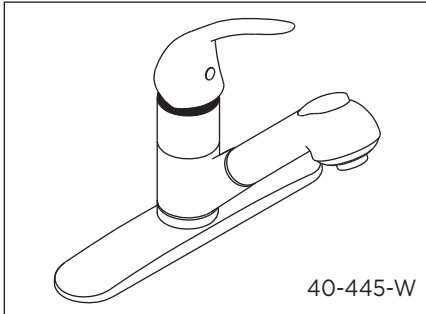

GERBER

40-445-W (0040445W) Series

Maxwell® SE

Single Handle Kitchen Faucet
Robinet de cuisine à une manette
Grifo para cocina de una manija

Illustrated Parts List / Liste de pièces illustrée / Lista ilustrada de partes

Model #	Description	Description	Descripción
40-445-W 40-445-W-SS	1 or 3 Hole Installation. Chrome & Stainless Steel	Installation de 1 ou 3 trous. Chrome et acier inoxydable	Instalación de 1 o 3 agujeros. Cromo y acero inoxidable

40-445-W (VI)

Part Name	Nom de la pièce	Nombre de Parte	Part # # de pièce # de Parte
1 ^o . Metal Handle Assembly	Assemblage de manette en métal	Ensamblaje de manija metálicas	GA602738
2. Handle Insert & Screw	Pièce rapportée pour manettes et vis	Tapa de manijas y tornillo	GA613006
3 ^o . Trim Cap	Capuchon de garniture	Tapa ornamental	GA103000
4. Lock Nut	Écrou de blocage	Contratuerca	GA104001
5 ^o . Sleeve	Manchon	Manga	GA041003
6. Washer	Rondelle	Arandela	GA200014
7. Washerless Cartridge Assembly	Assemblage de Cartouche sans rondelle	Ensamblaje de Cartucho sin arandela	G0097499
8. Seat & Spring	Siège et ressort	Asiento y resorte	A663002
9 ^o . Spout Assembly	Assemblage du bec	Ensamblaje de vertedor	GA52302665N
10. O-Ring	Joint torique	Empaque circular	A004031N
11. Flow Restrictor	Réducteur de débit	Limitador de flujo	A519204N
12. Hose Adapter Assembly	Assemblage d'adaptateur de boyau	Ensamblaje del adaptador de manguera	A613113W
13. O-Ring	Joint torique	Empaque circular	A048036
14 ^o . Escutcheon Assembly	Assemblage d'applique	Ensamblaje del Escudo	GA667094
15. Mounting Hardware Kits	Ensemble de matériel de fixation	Juego de ferreteria de montaje	A663042
16. Spring Kit	Ensemble de ressort	Juego de resortes	GA613002