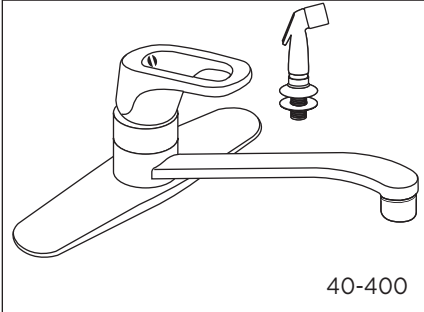

GERBER

40-100 (0040100) Series

GERBER

Hardwater Faucets

Single Handle Kitchen Faucet Robinet de cuisine à une manette Grifo para cocina de una manija

Illustrated Parts List / Liste de pièces illustrée / Lista ilustrada de partes

Model #	Description	Description	Descripción
40-100	Less spray - Chrome	Sans douchette - Chrome	Sin rociador - Cromo
40-100-50			
40-400	With spray - Chrome	Avec douchette - Chrome	Con rociador - Cromo
40-400-50			

40-400 (V2)

Part Name	Nom de la pièce	Nombre de Parte	Part # # de pièce # de Parte
1° Metal Handle Assembly	Assemblage de manette en métal	Ensamblaje de manija metálicas	0098512
2. Handle Insert	Pièce rapportée pour manettes	Tapa de manijas	0092276
3. Screw	Vis	Tornillo	0092327
4° Trim Cap	Capuchon de garniture	Tapa ornamental	0093307
5. Retainer Nut	Écrou de serrage	Tuerca de retención	0093327
6. Ceramic Disc Cartridge	Cartouche à disque en céramique	Cartucho de disco cerámico	0092298
7. Washer	Rondelle	Arandela	0093304
8° Spout	Bec	Vertedor	0093310
9° Aerator	Brise-jet	Aireador	0093119
10. O-Ring & Diverter & Clip	Joint torique et Inverseur et Collier	Empaque circular y Cambiador de flujo y Seguro	0098525
11. O-Ring Set	Ensemble du Joint torique	Juego de empaque circular	0093306
12. V Clip	Collier en forme V	Seguro en forma de V	0090119
13. Washer	Rondelle	Arandela	0098531
14° Escutcheon Assembly	Assemblage d'applique	Ensamblaje del Escudo	0098502
15. Gasket	Joint	Empaque	0093338
16. Mounting Hardware Kits	Ensemble de matériel de fixation	Juego de ferreteria de montaje	0098509
17. Adapter Kits	Ensemble d'adaptateur	Juego del adaptador	0098514
18. Lock Nut	Écrou de blocages	Contratuercas	0091009
19. Seat	Siège	Asiento	0091003
20. Coupling Nuts (2 pcs)	Écrou de raccord (2 pcs)	Tuerca de unión (2)	A504003
21° Spray Assembly	Assemblage d'arroseur	Ensamblaje del rociador	0094111