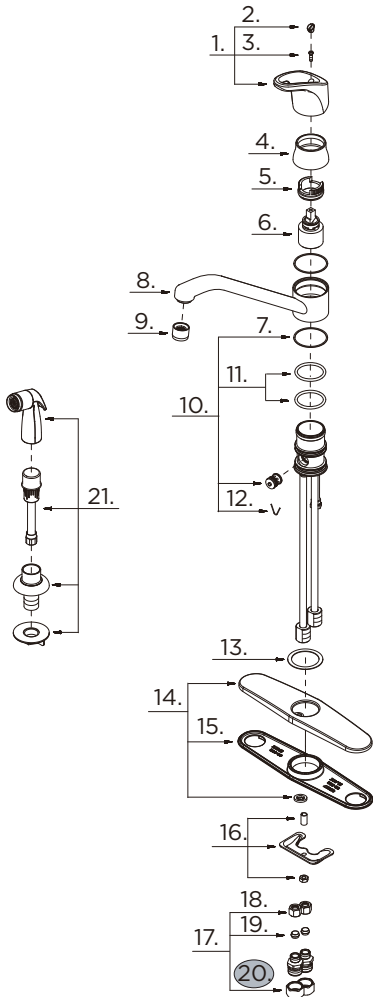

GERBER

40-100 (0040100) Series

GERBER

Hardwater Faucets

Single Handle Kitchen Faucet Robinet de cuisine à une manette Grifo para cocina de una manija

Illustrated Parts List / Liste de pièces illustrée / Lista ilustrada de partes

Model #	Description	Description	Descripción
40-100	Less spray - Chrome	Sans douchette - Chrome	Sin rociador - Cromo
40-100-50			
40-400	With spray - Chrome	Avec douchette - Chrome	Con rociador - Cromo
40-400-50			

40-400 (V2)

Part Name	Nom de la pièce	Nombre de Parte	Part # # de pièce # de Parte
1° Metal Handle Assembly	Assemblage de manette en métal	Ensamblaje de manija metálicas	0098512
2. Handle Insert	Pièce rapportée pour manettes	Tapa de manijas	0092276
3. Screw	Vis	Tornillo	0092327
4° Trim Cap	Capuchon de garniture	Tapa ornamental	0093307
5. Retainer Nut	Écrou de serrage	Tuerca de retención	0093327
6. Ceramic Disc Cartridge	Cartouche à disque en céramique	Cartucho de disco cerámico	0092298
7. Washer	Rondelle	Arandela	0093304
8° Spout	Bec	Vertedor	0093310
9° Aerator	Brise-jet	Aireador	0093119
10. O-Ring & Diverter & Clip	Joint torique et Inverseur et Collier	Empaque circular y Cambiador de flujo y Seguro	0098525
11. O-Ring Set	Ensemble du Joint torique	Juego de empaque circular	0093306
12. V Clip	Collier en forme V	Seguro en forma de V	0090119
13. Washer	Rondelle	Arandela	0098531
14° Escutcheon Assembly	Assemblage d'applique	Ensamblaje del Escudo	0098502
15. Gasket	Joint	Empaque	0093338
16. Mounting Hardware Kits	Ensemble de matériel de fixation	Juego de ferreteria de montaje	0098509
17. Adapter Kits	Ensemble d'adaptateur	Juego del adaptador	0098514
18. Lock Nut	Écrou de blocages	Contratuercas	0091009
19. Seat	Siège	Asiento	0091003
20. Coupling Nuts (2 pcs)	Écrou de raccord (2 pcs)	Tuerca de unión (2)	A504003
21° Spray Assembly	Assemblage d'arroseur	Ensamblaje del rociador	0094111

Replacement parts, call : / Les pièces de rechange, appelez : / Partes de reemplazo, llame : **1-888-648-6466**

www.gerberonline.com

40-100/09-14