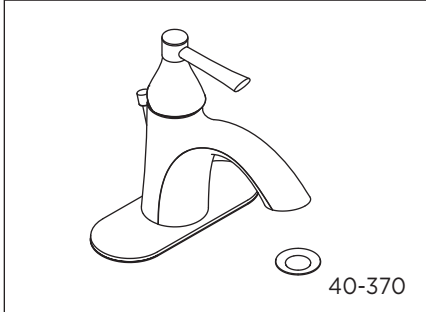

GERBER

40-370 (0040370) Series

Riverdale®

Single Handle Lavatory Faucet
Robinet de lavabo à une manette
Grifo para lavabo con una manija

Illustrated Parts List / Liste de pièces illustrée / Lista ilustrada de partes

Model #	Description	Description	Descripción
40-370	Brass pop-up - Chrome	Vidange mécanique	Desagote levadizo
40-370-BN	& Brushed Nickel & Oil	en laiton - Chrome et	de bronze - Cromo y
40-370-RB	Rubbed Bronze	nickel brossé et	niquel cepillado y
		Bronze poncé à l'huile	Bronce lustrado al
			aceite

Part Name	Nom de la pièce	Nombre de Parte	Part # # de pièce # de Parte
1° Metal Handle Assembly	Assemblage de manette en métal	Ensamblaje de manija metálicas	G0098078
2° Handle Cap	Capuchon de la manette	Tapón	GA603748
3° Trim Cap	Capuchon de garniture	Tapa ornamental	GA103361
4. Adjusting Ring & Wrench	Bague de réglage et clé	Anillo de ajuste y llave	GA603749
5. Wrench	Clé	Llave	GA031022
6. Ceramic Disc Cartridge	Cartouche à disque en céramique	Cartucho de disco cerámico	GA507906N
7° Aerator & Wrench	Brise-jet et Clé	Aireador y Llave	GA66D32862N
8° Deck Plate Assembly	Assemblage d'applique	Ensamblaje de cubierta	G0097589
9. Mounting Hardware Assembly	Assemblage du matériel de fixation	Ensamblaje de ferreteria de montaje	A66D401
10° Lift Rod	Tige de levage	Varilla de elevación	GA025537
11° Pop-Up Drain	Vidange mécanique	Ensamblaje de desagüe con mecanismo levadizo	GA605007
12° Pop-Up Plunger Assembly	Plongeur de vidange mécanique	Ensamblaje del émbolo	GA605252
13. Lift Rod Strap	Sangle de tige de levage	Varilla levadiza	G0097340
14° Ball Rod Assembly	Assemblage de levier à rotule	Ensamblaje del varilla glóbulos	A665313