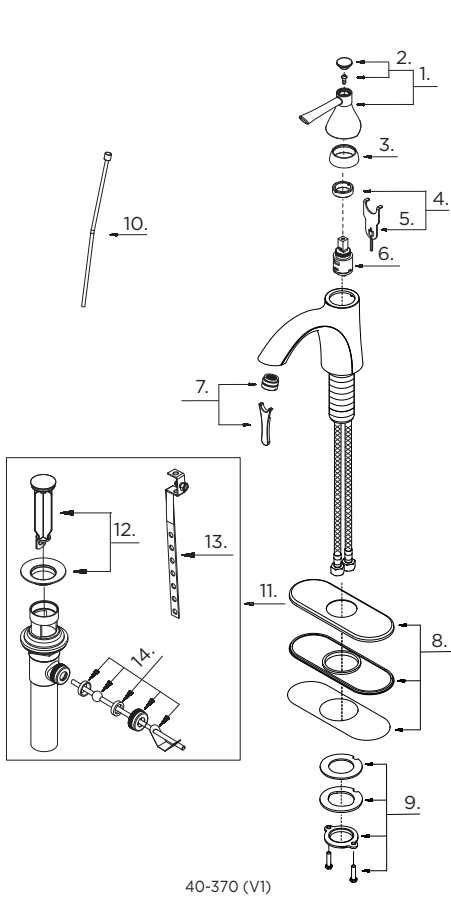

GERBER

40-370 (0040370) Series

Riverdale®

Single Handle Lavatory Faucet
Robinet de lavabo à une manette
Grifo para lavabo con una manija

Illustrated Parts List / Liste de pièces illustrée / Lista ilustrada de partes

Model #	Description	Description	Descripción
40-370	Brass pop-up - Chrome	Vidange mécanique	Desagote levadizo
40-370-BN	& Brushed Nickel & Oil	en laiton - Chrome et	de bronze - Cromo y
40-370-RB	Rubbed Bronze	nickel brossé et	niquel cepillado y
		Bronze poncé à l'huile	Bronce lustrado al
			aceite

Part Name	Nom de la pièce	Nombre de Parte	Part # # de pièce # de Parte
1° Metal Handle Assembly	Assemblage de manette en métal	Ensamblaje de manija metálicas	G0098078
2° Handle Cap	Capuchon de la manette	Tapón	GA603748
3° Trim Cap	Capuchon de garniture	Tapa ornamental	GA103361
4. Adjusting Ring & Wrench	Bague de réglage et clé	Anillo de ajuste y llave	GA603749
5. Wrench	Clé	Llave	GA031022
6. Ceramic Disc Cartridge	Cartouche à disque en céramique	Cartucho de disco cerámico	GA507906N
7° Aerator & Wrench	Brise-jet et Clé	Aireador y Llave	GA66D32862N
8° Deck Plate Assembly	Assemblage d'applique	Ensamblaje de cubierta	G0097589
9. Mounting Hardware Assembly	Assemblage du matériel de fixation	Ensamblaje de ferreteria de montaje	A66D401
10° Lift Rod	Tige de levage	Varilla de elevación	GA025537
11° Pop-Up Drain	Vidange mécanique	Ensamblaje de desagüe con mecanismo levadizo	GA605007
12° Pop-Up Plunger Assembly	Plongeur de vidange mécanique	Ensamblaje del émbolo	GA605252
13. Lift Rod Strap	Sangle de tige de levage	Varilla levadiza	G0097340
14° Ball Rod Assembly	Assemblage de levier à rotule	Ensamblaje del varilla glóbulos	A665313

Replacement parts, call : / Les pièces de rechange, appelez : / Partes de reemplazo, llame : **1-888-648-6466**

www.gerberonline.com

40-370/06-16